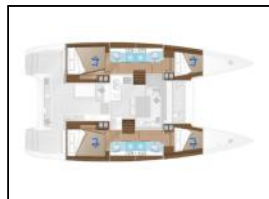

## Katamaran Lagoon 40 Gimme Kiss

|                  |   |
|------------------|---|
| Yacht ID:        | 11870   |
| Yacht type:      | Katamaran                                       |
| Yacht:           | <a href="#">Lagoon 40 Gimme Kiss</a>            |
| Marina:          | Kroatien / Sukosan, D-Marin<br>Dalmacija Marina |
| Production year: | 2020  |
| Cabins:          | 4 + 2   |
| Deposit:         | 2.500,00 €                                      |

**Bordküche:** Kühlschrank, Pantryausrüstung,  
**Deckausrüstung:** Anker mit Kette, Bimini Top, Bootshaken, Cockpittisch,  
**Interieur:** absenkbarer Salontisch, Elektrischer Ventilator,  
**Komfort:** Bettwäsche,  
**Navigation:** Autopilot, GPS Kartenplotter - Cockpit, Log, Speed - Geschwindigkeit-messgerät, Depth-echolot, Radarreflektor, Windmesser,  
**Sicherheitsausrüstung:** Erste-Hilfe-Kit (Bordapotheke),  
**Unterhaltung:** Außenlautsprecher, Radio, USB, Bluetooth, Wi-Fi Internet,  
**Yachtelektrik:** E-Landanschluss 220 V, Generator, Klimaanlage,