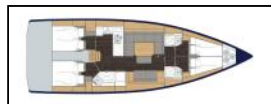

Segelyacht Bavaria C45 Dawn

Deckausrüstung: Badeplattform, Beiboot mit Außenborder, Bimini Top, Gangway, Sprayhood,
Interieur: Elektrische Toilette,
Komfort: Cockpit Kissen,
Navigation: Autopilot, Bugstrahlruder, Faltpropeller, GPS Kartenplotter,
Segel: Self tacking jib,
Unterhaltung: Radio, USB,
Yachtelektrik: Generator, Klimaanlage, Solar Panel,

Yacht ID:	11845
Yacht type:	Segelyacht
Yacht:	Bavaria C45 Dawn
Marina:	Griechenland / Lefkas, D-Marin
Production year:	2019
Cabins:	4
Deposit:	0,00 €

Availability list

18.04. - 25.04.2026 Gebucht	25.04. - 02.05.2026 2.240 € 2.800 €	02.05. - 16.05.2026 Gebucht	16.05. - 23.05.2026 Gebucht
23.05. - 30.05.2026 Gebucht	30.05. - 06.06.2026 Gebucht	06.06. - 13.06.2026 4.120 € 5.150 €	13.06. - 20.06.2026 Gebucht
20.06. - 27.06.2026 4.680 € 5.850 €	27.06. - 04.07.2026 Gebucht	04.07. - 11.07.2026 Gebucht	11.07. - 18.07.2026 5.440 € 6.400 €
18.07. - 25.07.2026 Gebucht	25.07. - 01.08.2026 5.440 € 6.400 €	01.08. - 08.08.2026 Gebucht	08.08. - 15.08.2026 5.823 € 6.850 €
15.08. - 22.08.2026 Gebucht	22.08. - 29.08.2026 5.823 € 6.850 €	29.08. - 05.09.2026 5.265 € 5.850 €	05.09. - 12.09.2026 5.265 € 5.850 €
12.09. - 19.09.2026 Gebucht	19.09. - 26.09.2026 4.973 € 5.850 €	26.09. - 03.10.2026 4.320 € 4.800 €	03.10. - 10.10.2026 Gebucht
10.10. - 17.10.2026 3.420 € 3.800 €	17.10. - 24.10.2026 2.160 € 2.400 €	24.10. - 31.10.2026 2.160 € 2.400 €	31.10. - 07.11.2026 2.160 € 2.400 €
07.11. - 14.11.2026 2.160 € 2.400 €	14.11. - 21.11.2026 2.160 € 2.400 €	21.11. - 31.12.2026 Gebucht	