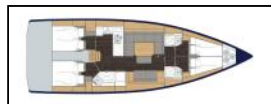

## Segelyacht Bavaria C45 Dawn

**Deckausrüstung:** Badeplattform, Beiboot mit Außenborder, Bimini Top, Gangway, Sprayhood,  
**Interieur:** Elektrische Toilette,  
**Komfort:** Cockpit Kissen,  
**Navigation:** Autopilot, Bugstrahlruder, Faltpropeller, GPS Kartenplotter,  
**Segel:** Self tacking jib,  
**Unterhaltung:** Radio, USB,  
**Yachtelektrik:** Generator, Klimaanlage, Solar Panel,