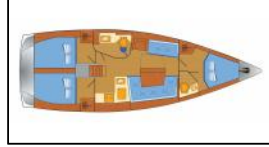

## Segelyacht Hanse 418 Laysan

Yacht ID:	11692
Yacht type:	Segelyacht
Yacht:	<a href="#">Hanse 418 Laysan</a>
Marina:	Kroatien / Marina Frapa, Rogoznica
Production year:	2018
Cabins:	3
Deposit:	1.500,00 €