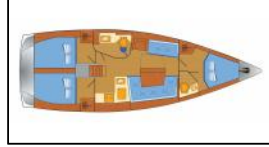

Segelyacht Hanse 418 Laysan

Yacht ID:	11692
Yacht type:	Segelyacht
Yacht:	Hanse 418 Laysan
Marina:	Kroatien / Marina Frapa, Rogoznica
Production year:	2018
Cabins:	3
Deposit:	1.500,00 €

Bordküche: Backofen, Gas-Kocher, Kühlschrank, Pantryausrüstung, Warmes Wasser, Weingläser,
Deckausrüstung: Anker, Anker mit Kette, Ankerlicht, Badeleiter, Badeplattform, Beiboot, Bimini Top, Bootmesser, Bootshaken, Cockpittisch, Deckschrubber (deckbürste), Dieselkanister, Elektrische Ankerwinde, Fender, Gangway, Heckdusche, Impeller, Sprayhood, Teak im Cockpit,
Interieur: Barometer, Elektrische Toilette, Indirekte Beleuchtung in Kabinen und Salon, Safe, Salontisch, Schiffsuhr, Ventilatoren in allen Kabinen,
Komfort: Cockpit Kissen,
Navigation: AIS, Autopilot, Bugstrahlruder, Compass, Composite Steuerrad, Dreiecke, Echolot, Fernglas, GPS Kartenplotter, GPS Kartenplotter - Cockpit, Positionslampe, Radarreflektor, Seekarten und nautische Reiseführer, Windex,
Segel: Elektrische Winsch, Gennaker-Vorrichtung, Self tacking jib, Winsch,
Sicherheitsausrüstung: Erste-Hilfe-Kit (Bordapotheke), Fäkalientank, Feuerlöscher, Lifelines, Nebelhorn, Notpinne, Rettungsringe, Seenotsignale, Sicherheitslichter, UKW Funk,
Unterhaltung: Außenlautsprecher, Indoor-Lautsprecher, Mask and snorkel, Radio CD player, AUX-Eingang, Wi-Fi Internet,
Yachtelektrik: Converter 220V/12V, E-Landanschluss 220 V, elektrische Bilgenpumpe, Heizung, Inverter, Solar Panel, Steckdose 220V, 12 V, USB Stecker,
Zusätzlich: Flag,