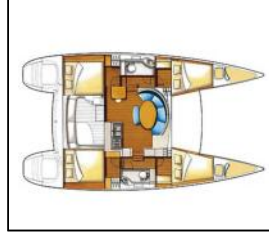

## Katamaran Lagoon 380 Grey Pearl

Yacht ID:	11641
Yacht type:	Katamaran
Yacht:	<a href="#">Lagoon 380 Grey Pearl</a>
Marina:	Kroatien / Marina Mandalina, Sibenik
Production year:	2019
Cabins:	4 + 2
Deposit:	2.500,00 €