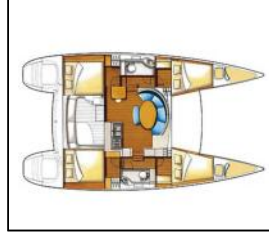

Katamaran Lagoon 380 Grey Pearl

Yacht ID:	11641
Yacht type:	Katamaran
Yacht:	Lagoon 380 Grey Pearl
Marina:	Kroatien / Marina Mandalina, Sibenik
Production year:	2019
Cabins:	4 + 2
Deposit:	2.500,00 €

Bordküche: Kühlschrank, Warmes Wasser,
Deckausrüstung: Anker mit Kette, Anker mit Seil, Auxiliary Anker (Reserve Anker), Badeleiter, Beiboot mit Außenborder, Beiboot Pumpe, Bimini Top, Bootshaken, Bootsmannstuhl, Cockpittisch, Deckschrubber (deckbürste), Elektrische Ankerwinde, Fender, Festmacher, Gangway, Hauptanker, Heckdusche, Impeller, Kunststoff-Eimer (Pütz), Teak im Cockpit, Treibanker, Wasserschlauch, Winschkurbeln,
Interieur: Barometer, Schiffsuhr, Yacht Schlüssel,
Komfort: Bettwäsche, Cockpit Kissen, Handtücher,
Navigation: 2-Blatt Faltpropeller, Autopilot, Echolot, Fernglas, GPS Kartenplotter - Cockpit, Hafenhandbücher, Navigationsset, Radarreflektor, Seekarten, Tachometer,
Segel: Lazy bag, Lazy jacks, Winsch,
Sicherheitsausrüstung: Buoyant smoke signal, Erste-Hilfe-Kit (Bordapotheke), Fäkalientank, Feueraxt, Feuerlöscher, Handlampe, Lifebelts, Nebelhorn, Notpinne, Paddel, Rettungsinsel, Rettungsringe, Schwimmwesten, Signalaraketen und Fackeln (signalflamme), UKW Funk,
Unterhaltung: Außenlautsprecher, Fusion radio, TV + DVD,
Yachtelektrik: E-Landanschluss 220 V, Generator, Heizung, Klimaanlage,