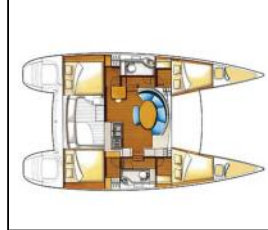

Katamaran Lagoon 380 Grey Pearl

Yacht ID:	11641
Yacht type:	Katamaran
Yacht:	Lagoon 380 Grey Pearl
Marina:	Kroatien / Marina Mandalina, Sibenik
Production year:	2019
Cabins:	4 + 2
Deposit:	2.500,00 €

Bordküche: Kühlschrank, Warmes Wasser,
Deckausrüstung: Anker mit Kette, Anker mit Seil, Auxiliary Anker (Reserve Anker), Badeleiter, Beiboot mit Außenborder, Beiboot Pumpe, Bimini Top, Bootshaken, Bootsmannstuhl, Cockpittisch, Deckschrubber (deckbürste), Elektrische Ankerwinde, Fender, Festmacher, Gangway, Hauptanker, Heckdusche, Impeller, Kunststoff-Eimer (Pütz), Teak im Cockpit, Treibanker, Wasserschlauch, Winschkurbeln,
Interieur: Barometer, Schiffsuhr, Yacht Schlüssel,
Komfort: Bettwäsche, Cockpit Kissen, Handtücher,
Navigation: 2-Blatt Faltpropeller, Autopilot, Echolot, Fernglas, GPS Kartenplotter - Cockpit, Hafenhandbücher, Navigationsset, Radarreflektor, Seekarten, Tachometer,
Segel: Lazy bag, Lazy jacks, Winsch,
Sicherheitsausrüstung: Buoyant smoke signal, Erste-Hilfe-Kit (Bordapotheke), Fäkalientank, Feueraxt, Feuerlöscher, Handlampe, Lifebelts, Nebelhorn, Notpinne, Paddel, Rettungsinsel, Rettungsringe, Schwimmwesten, Signalaraketen und Fackeln (signalflamme), UKW Funk,
Unterhaltung: Außenlautsprecher, Fusion radio, TV + DVD,
Yachtelektrik: E-Landanschluss 220 V, Generator, Heizung, Klimaanlage,