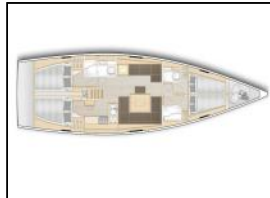

Segelyacht Hanse 458 Bea

Yacht ID:	11640
Yacht type:	Segelyacht
Yacht:	Hanse 458 Bea
Marina:	Italien / Marina di Scarlino - Follonica
Production year:	2020
Cabins:	4
Deposit:	2.500,00 €

Bordküche: Gasflasche, Kühlschrank, Warmes Wasser,
Deckausrüstung: Badeplattform, Beiboot, Bimini Top, Cockpittisch, Elektrische Ankerwinde, Heckdusche, Sprayhood, Teak im Cockpit,
Interieur: Elektrische Toilette, Ventilatoren in allen Kabinen,
Komfort: Bettwäsche,
Navigation: Autopilot, Bugstrahlruder, EchoLOT, GPS Kartenplotter - Cockpit, Tachometer, Windmesser,
Segel: Lazy bag,
Sicherheitsausrüstung: UKW Funk,
Unterhaltung: Radio mp3 player,
Yachtelektrik: Inverter, Ladegerät, Shore Netzkabel, Solar Panel, Wassermacher - desalinator,