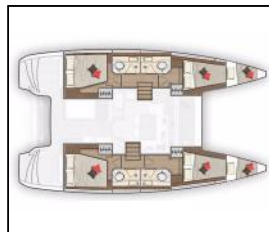

## Katamaran Lagoon 40 Chingi Lingy

Yacht ID:	11612
Yacht type:	Katamaran
Yacht:	<a href="#">Lagoon 40 Chingi Lingy</a>
Marina:	Kroatien / Marina Kornati, Biograd
Production year:	2020
Cabins:	4 + 2
Deposit:	2.800,00 €

**Bordküche:** Tiefkühlfach, Warmes Wasser,  
**Deckausrüstung:** Außenborder 5 HP, Badeleiter, Beiboot, Bimini Top, Cockpit Kühlschrank, Cockpittisch, Elektrische Ankerwinde, Heckdusche, Teakholz im Cockpit,  
**Interieur:** Elektrische Toilette, Folding table,  
**Komfort:** Cockpit Kissen,  
**Navigation:** Autopilot, GPS Kartenplotter, GPS Kartenplotter - Cockpit, Hafenhandbuch, Seekarten,  
**Sicherheitsausrüstung:** UKW Funk,  
**Unterhaltung:** Außenlautsprecher, LCD TV, Radio CD player, USB, AUX-Eingang,  
**Yachtelektrik:** Batterien, E-Landanschluss 220 V, Generator, Heizung, Klimaanlage, Ladegerät,