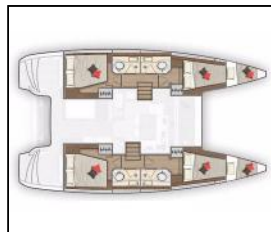

## Katamaran Lagoon 40 Chingi Lingy

Yacht ID:	11612
Yacht type:	Katamaran
Yacht:	<a href="#">Lagoon 40 Chingi Lingy</a>
Marina:	Kroatien / Marina Kornati, Biograd
Production year:	2020
Cabins:	4 + 2
Deposit:	2.800,00 €

**Bordküche:** Tiefkühlfach, Warmes Wasser,  
**Deckausrüstung:** Außenborder 5 HP, Badeleiter, Beiboot, Bimini Top, Cockpit Kühlschrank, Cockpittisch, Elektrische Ankerwinde, Heckdusche, Teak im Cockpit,  
**Interieur:** Elektrische Toilette, Folding table,  
**Komfort:** Cockpit Kissen,  
**Navigation:** Autopilot, GPS Kartenplotter, GPS Kartenplotter - Cockpit, Hafenhandbuch, Seekarten,  
**Sicherheitsausrüstung:** UKW Funk,  
**Unterhaltung:** Außenlautsprecher, LCD TV, Radio CD player, USB, AUX-Eingang,  
**Yachtelektrik:** Batterien, E-Landanschluss 220 V, Generator, Heizung, Klimaanlage, Ladegerät,