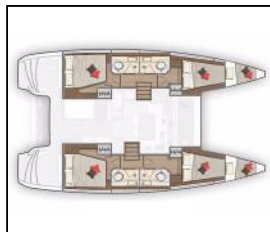

## Katamaran Lagoon 40 Chingi Lingy

Yacht ID:	11612
Yacht type:	Katamaran
Yacht:	<a href="#">Lagoon 40 Chingi Lingy</a>
Marina:	Kroatien / Marina Kornati, Biograd
Production year:	2020
Cabins:	4 + 2
Deposit:	2.800,00 €

**Bordküche:** Tiefkühlfach, Warmes Wasser,  
**Deckausrüstung:** Außenborder 5 HP, Badeleiter, Beiboot, Bimini Top, Cockpit Kühlschrank, Cockpittisch, Elektrische Ankerwinde, Heckdusche, Teak im Cockpit,  
**Interieur:** Elektrische Toilette, Folding table,  
**Komfort:** Cockpit Kissen,  
**Navigation:** Autopilot, GPS Kartenplotter, GPS Kartenplotter - Cockpit, Hafenhandbuch, Seekarten,  
**Sicherheitsausrüstung:** UKW Funk,  
**Unterhaltung:** Außenlautsprecher, LCD TV, Radio CD player, USB, AUX-Eingang,  
**Yachtelektrik:** Batterien, E-Landanschluss 220 V, Generator, Heizung, Klimaanlage, Ladegerät,