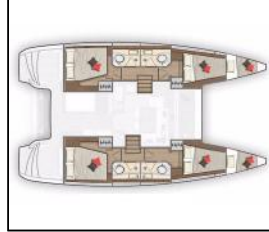

## Katamaran Lagoon 40 Chingi Lingy

Yacht ID:	11612
Yacht type:	Katamaran
Yacht:	<a href="#">Lagoon 40 Chingi Lingy</a>
Marina:	Kroatien / Marina Kornati, Biograd
Production year:	2020
Cabins:	4 + 2
Deposit:	2.800,00 €

**Bordküche:** Tiefkühlfach, Warmes Wasser,  
**Deckausrüstung:** Außenborder 5 HP, Badeleiter, Beiboot, Bimini Top, Cockpit Kühlschrank, Cockpittisch, Elektrische Ankerwinde, Heckdusche, Teakholz im Cockpit,  
**Interieur:** Elektrische Toilette, Folding table,  
**Komfort:** Cockpit Kissen,  
**Navigation:** Autopilot, GPS Kartenplotter, GPS Kartenplotter - Cockpit, Hafenhandbuch, Seekarten,  
**Sicherheitsausrüstung:** UKW Funk,  
**Unterhaltung:** Außenlautsprecher, LCD TV, Radio CD player, USB, AUX-Eingang,  
**Yachtelektrik:** Batterien, E-Landanschluss 220 V, Generator, Heizung, Klimaanlage, Ladegerät,