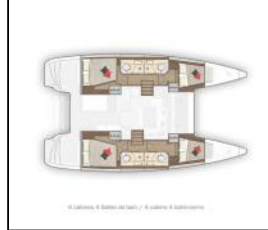

## Katamaran Lagoon 40 Monarch

Yacht ID:	11601
Yacht type:	Katamaran
Yacht:	<a href="#">Lagoon 40 Monarch</a>
Marina:	Kroatien / Marina Kremik, Primosten
Production year:	2020
Cabins:	4 + 2
Deposit:	2.500,00 €