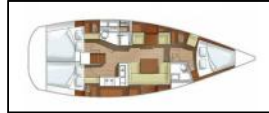

## Segelyacht Hanse 400 Aeolus

**Deckausrüstung:** Beiboot mit Außenborder, Bimini Top, Gangway, Sprayhood,  
**Interieur:** Elektrische Toilette, Ventilatoren in allen Kabinen,  
**Komfort:** Cockpit Kissen,  
**Navigation:** Autopilot, Bugstrahlruder, GPS Kartenplotter,  
**Unterhaltung:** Radio,  
**Yachtelektrik:** Solar Panel,