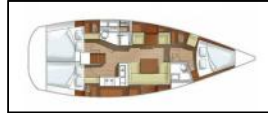

Segelyacht Hanse 400 Aeolus

Deckausrüstung: Beiboot mit Außenborder, Bimini Top, Gangway, Sprayhood,
Interieur: Elektrische Toilette, Ventilatoren in allen Kabinen,
Komfort: Cockpit Kissen,
Navigation: Autopilot, Bugstrahlruder, GPS Kartenplotter,
Unterhaltung: Radio,
Yachtelektrik: Solar Panel,