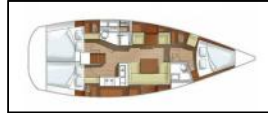

## Segelyacht Hanse 400 Aeolus

**Deckausrüstung:** Beiboot mit Außenborder, Bimini Top, Gangway, Sprayhood,  
**Interieur:** Elektrische Toilette, Ventilatoren in allen Kabinen,  
**Komfort:** Cockpit Kissen,  
**Navigation:** Autopilot, Bugstrahlruder, GPS Kartenplotter,  
**Unterhaltung:** Radio,  
**Yachtelektrik:** Solar Panel,