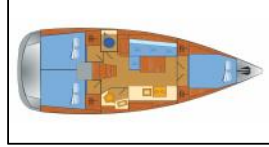

## Segelyacht Oceanis 38.1 Tena

Yacht ID:	11563
Yacht type:	Segelyacht
Yacht:	<a href="#">Oceanis 38.1 Tena</a>
Marina:	Kroatien / Marina Punat, Krk
Production year:	2021
Cabins:	3
Deposit:	1.500,00 €

**Bordküche:** Backofen, Druckwassersystem, Gas-Kocher, Kühlschrank, Pantryausrüstung, Weingläser,  
**Deckausrüstung:** Ankerlicht, Auxiliary Anker (Reserve Anker), Badeleiter, Badeplattform, Beiboot, Bootmesser, Bootshaken, Bootsmannstuhl, Cockpittisch, Deckschrubber (deckbürste), Elektrische Ankerwinde, Fender, Festmacher, Gangway, Hauptanker, Heckdusche, Pulpit Sitz, Sprayhood, Teakholz im Cockpit,  
**Interieur:** absenkbarer Salontisch, Barometer, Elektrische Toilette, Lattenrost, Safe, Schiffsuhr, Ventilatoren in allen Kabinen,  
**Komfort:** Cockpit Kissen,  
**Navigation:** AIS, Autopilot, Bugstrahlruder, Compass, Dreiecke, Echolot, Fernglas, GPS Kartenplotter - Cockpit, Positionslampe, Radarreflektor, Seekarten und nautische Reiseführer, Windex,  
**Segel:** Elektrische Winsch, Gennaker-Vorrichtung, Lazy jacks,  
**Sicherheitsausrüstung:** Automatische Weste, Erste-Hilfe-Kit (Bordapotheke), Fackel, Fäkalientank, Feueraxt, Feuerlöscher, Handlampe, Lifelines, Nebelhorn, Notpinne, Rettungsinsel, Rettungsringe, Seenotsignale, UKW Funk, Wantenschneider, Werkzeugset,  
**Unterhaltung:** Außenlautsprecher, Fusion radio, Indoor-Lautsprecher, Mask and snorkel, Radio, TV, Wi-Fi Internet,  
**Yachtelektrik:** 12V Steckdose, 220V Stecker, Converter 220V/12V, E-Landanschluss 220 V, elektrische Bilgenpumpe, Heizung, Inverter, Ladegerät,  
**Zusätzlich:** Flag,