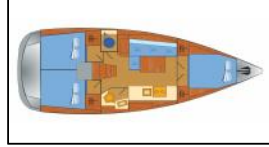

Segelyacht Oceanis 38.1 Tena

Yacht ID:	11563
Yacht type:	Segelyacht
Yacht:	Oceanis 38.1 Tena
Marina:	Kroatien / Marina Punat, Krk
Production year:	2021
Cabins:	3
Deposit:	1.500,00 €

Bordküche: Backofen, Druckwassersystem, Gas-Kocher, Kühlschrank, Pantryausrüstung, Weingläser,
Deckausrüstung: Ankerlicht, Auxiliary Anker (Reserve Anker), Badeleiter, Badeplattform, Beiboot, Bimini Top, Bootmesser, Bootshaken, Bootsmannstuhl, Cockpittisch, Deckschrubber (deckbürste), Elektrische Ankerwinde, Fender, Festmacher, Gangway, Hauptanker, Heckdusche, Pulpit Sitz, Sprayhood, Teak im Cockpit,
Interieur: absenkbarer Salontisch, Barometer, Elektrische Toilette, Lattenrost, Safe, Schiffsuhr, Ventilatoren in allen Kabinen,
Komfort: Cockpit Kissen,
Navigation: AIS, Autopilot, Bugstrahlruder, Compass, Dreiecke, Echolot, Fernglas, GPS Kartenplotter - Cockpit, Positionslampe, Radarreflektor, Seekarten und nautische Reiseführer, Windex,
Segel: Elektrische Winsch, Gennaker-Vorrichtung, Lazy jacks,
Sicherheitsausrüstung: Automatische Schwimmweste, Erste-Hilfe-Kit (Bordapotheke), Fackel, Fäkalientank, Feueraxt, Feuerlöscher, Handlampe, Lifelines, Nebelhorn, Notpinne, Rettungsinsel, Rettungsringe, Seenotsignale, UKW Funk, Wantenschneider, Werkzeugset,
Unterhaltung: Außenlautsprecher, Fusion radio, Indoor-Lautsprecher, Mask and snorkel, Radio, TV, Wi-Fi Internet,
Yachtelektrik: 12V Steckdose, 220V Stecker, Converter 220V/12V, E-Landanschluss 220 V, elektrische Bilgenpumpe, Heizung, Inverter, Ladegerät,
Zusätzlich: Flag,