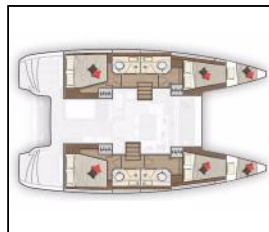

Katamaran Lagoon 40 Sail Away

Yacht ID:	11540
Yacht type:	Katamaran
Yacht:	Lagoon 40 Sail Away
Marina:	Kroatien / Marina Kornati, Biograd
Production year:	2020
Cabins:	4 + 2
Deposit:	2.800,00 €

Bordküche: Tiefkühlfach, Warmes Wasser,
Deckausrüstung: Außenborder 5 HP, Badeleiter, Beiboot, Bimini Top, Cockpit Kühlschrank, Cockpittisch, Elektrische Ankerwinde, Heckdusche, Teak im Cockpit,
Interieur: Elektrische Toilette, Folding table,
Komfort: Cockpit Kissen,
Navigation: Autopilot, GPS Kartenplotter, GPS Kartenplotter - Cockpit, Hafenhandbuch, Seekarten,
Sicherheitsausrüstung: UKW Funk,
Unterhaltung: Außenlautsprecher, LCD TV, Radio CD player, USB, AUX-Eingang,
Yachtelektrik: Batterien, E-Landanschluss 220 V, Generator, Heizung, Klimaanlage, Ladegerät,