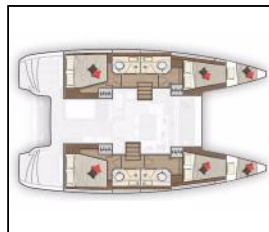

## Katamaran Lagoon 40 Sail Away

Yacht ID:	11540
Yacht type:	Katamaran
Yacht:	<a href="#">Lagoon 40 Sail Away</a>
Marina:	Kroatien / Marina Kornati, Biograd
Production year:	2020
Cabins:	4 + 2
Deposit:	2.800,00 €

**Bordküche:** Tiefkühlfach, Warmes Wasser,  
**Deckausrüstung:** Außenborder 5 HP, Badeleiter, Beiboot, Bimini Top, Cockpit Kühlschrank, Cockpittisch, Elektrische Ankerwinde, Heckdusche, Teak im Cockpit,  
**Interieur:** Elektrische Toilette, Folding table,  
**Komfort:** Cockpit Kissen,  
**Navigation:** Autopilot, GPS Kartenplotter, GPS Kartenplotter - Cockpit, Hafenhandbuch, Seekarten,  
**Sicherheitsausrüstung:** UKW Funk,  
**Unterhaltung:** Außenlautsprecher, LCD TV, Radio CD player, USB, AUX-Eingang,  
**Yachtelektrik:** Batterien, E-Landanschluss 220 V, Generator, Heizung, Klimaanlage, Ladegerät,