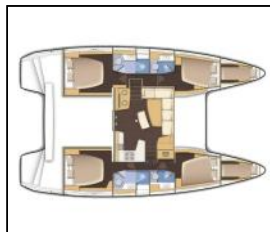

Katamaran Lagoon 42 Fly With Me

Yacht ID:	11539
Yacht type:	Katamaran
Yacht:	Lagoon 42 Fly With Me
Marina:	Kroatien / Marina Kornati, Biograd
Production year:	2020
Cabins:	4 + 2
Deposit:	2.800,00 €

Bordküche: Mikrowelle, Tiefkühlfach, Warmes Wasser,
Deckausrüstung: Außenborder 5 HP, Badeleiter, Beiboot, Bimini Top, Cockpit Kühlschrank, Cockpittisch, Elektrische Ankerwinde, Heckdusche, Teakholz im Cockpit,
Interieur: Elektrische Toilette, Folding table,
Komfort: Cockpit Kissen,
Navigation: Autopilot, GPS Kartenplotter, GPS Kartenplotter - Cockpit, Hafenhandbuch, Seekarten,
Segel: Elektrische Winsch,
Sicherheitsausrüstung: UKW Funk,
Unterhaltung: Außenlautsprecher, LCD TV, Radio CD player, USB, AUX-Eingang,
Yachtelektrik: Batterien, E-Landanschluss 220 V, Generator, Heizung, Klimaanlage, Ladegerät,