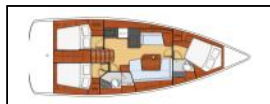

Segelyacht Oceanis 41.1 Elena

Deckausrüstung: Beiboot mit Außenborder, Bimini Top, Sprayhood,
Interieur: Elektrische Toilette, Ventilatoren in allen Kabinen,
Komfort: Cockpit Kissen,
Navigation: Autopilot, Bugstrahlruder, GPS Kartenplotter,
Segel: Self tacking jib,
Unterhaltung: Radio,
Yachtelektrik: Klimaanlage, Solar Panel, USB charger for mobile phone and laptop,