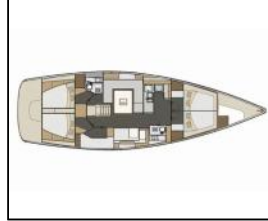

## Segelyacht Elan Impression 50 Sofia I

Yacht ID:	11506
Yacht type:	Segelyacht
Yacht:	<a href="#">Elan Impression 50 Sofia I</a>
Marina:	Kroatien / Marina Kastela
Production year:	2018
Cabins:	5
Deposit:	3.000,00 €