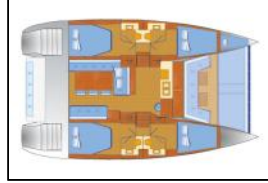

Katamaran Bali 4.1 Jax

Yacht ID:	11488
Yacht type:	Katamaran
Yacht:	Bali 4.1 Jax
Marina:	Kroatien / Marina Frapa, Rogoznica
Production year:	2019
Cabins:	4 + 1
Deposit:	3.000,00 €

Bordküche: Herd, Kaffeemaschine, Kühlschrank, Pantryausrüstung, Warmes Wasser, Weingläser,
Deckausrüstung: Anker mit Kette, Ankerleine, Ankerlicht, Badeleiter, Beiboot, Bimini Top, Cockpit Licht, Cockpittisch, Davit, Elektrische Ankerwinde, Fender, Festmacher, Gangway, Heckdusche, Sprayhood,
Interieur: absenkbarer Salontisch, Safe, Schiffsuhr, Ventilatoren in allen Kabinen, Yacht Schlüssel,
Komfort: Cockpit Kissen,
Navigation: Autopilot, Dreiecke, Fernglas, GPS Kartenplotter, GPS Kartenplotter - Cockpit, Handpeilkompass, LED Positionslichter, Radarreflektor, Windex, Windmesser,
Segel: Einleinenreffsystem, Elektrische Fallwischen, Lazy jacks,
Sicherheitsausrüstung: Automatik-Schwimmweste, Fäkalientank, Feuerlöscher, Nebelhorn, Rettungsinsel, Seenotsignale,
Unterhaltung: Hi-Fi system, Indoor-Lautsprecher, Taucherbrille, TV,
Yachtelektrik: Converter 220V/12V, elektrische Bilgenpumpe, Heizung, Inverter, Landstromanschluss, Solar Panel, USB Steckern,