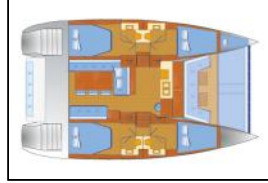

## Katamaran Bali 4.1 Jax

Yacht ID:	11488
Yacht type:	Katamaran
Yacht:	<a href="#">Bali 4.1 Jax</a>
Marina:	Kroatien / Marina Frapa, Rogoznica
Production year:	2019
Cabins:	4 + 1
Deposit:	3.000,00 €

**Bordküche:** Herd, Kaffeemaschine, Kühlschrank, Pantryausrüstung, Warmes Wasser, Weingläser,  
**Deckausrüstung:** Anker mit Kette, Ankerleine, Ankerlicht, Badeleiter, Beiboot, Bimini Top, Cockpit Licht, Cockpittisch, Davit, Elektrische Ankerwinde, Fender, Festmacher, Gangway, Heckdusche, Sprayhood,  
**Interieur:** absenkbarer Salontisch, Safe, Schiffsuhr, Ventilatoren in allen Kabinen, Yacht Schlüssel,  
**Komfort:** Cockpit Kissen,  
**Navigation:** Autopilot, Dreiecke, Fernglas, GPS Kartenplotter, GPS Kartenplotter - Cockpit, Handpeilkompass, LED Positionslichter, Radarreflektor, Windex, Windmesser,  
**Segel:** Einleinenreffsystem, Elektrische Fallwischen, Lazy jacks,  
**Sicherheitsausrüstung:** Automatik-Schwimmweste, Fäkalientank, Feuerlöscher, Nebelhorn, Rettungsinsel, Seenotsignale,  
**Unterhaltung:** Hi-Fi system, Indoor-Lautsprecher, Taucherbrille, TV,  
**Yachtelektrik:** Converter 220V/12V, elektrische Bilgenpumpe, Heizung, Inverter, Landstromanschluss, Solar Panel, USB Stecker,