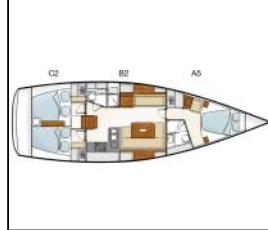

## Segelyacht Hanse 430 Tria S

|                  |                                  |
|------------------|----------------------------------|
| Yacht ID:        | 11473                            |
| Yacht type:      | Segelyacht                       |
| Yacht:           | <a href="#">Hanse 430 Tria S</a> |
| Marina:          | Griechenland / Kos, Kos Marina   |
| Production year: | 2009                             |
| Cabins:          | 3                                |
| Deposit:         | 0,00 €                           |