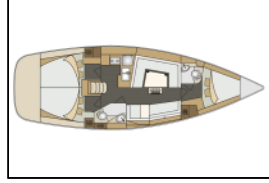

Segelyacht Elan Impression 40 Mona

Yacht ID:	11415
Yacht type:	Segelyacht
Yacht:	Elan Impression 40 Mona
Marina:	Kroatien / Marina Kornati, Biograd
Production year:	2018
Cabins:	3
Deposit:	1.800,00 €

Bordküche: Kühlschrank, Warmes Wasser,
Deckausrüstung: Badeleiter, Badeplattform, Beiboot, Bimini Top, Cockpittisch, Elektrische Ankerwinde, Heckdusche, Sprayhood,
Interieur: Folding table,
Navigation: Autopilot, Bugstrahlruder, Faltpropeller, GPS Kartenplotter, GPS Kartenplotter - Cockpit, Hafenhandbuch, Seekarten,
Sicherheitsausrüstung: Fäkalientank, UKW Funk,
Unterhaltung: Außenlautsprecher, LCD TV, Radio CD mp3 player + USB, Bluetooth, Radio/iPod/iPhone dock station + USB,
Yachtelektrik: E-Landanschluss 220 V, Heizung,