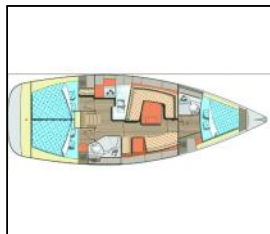

Segelyacht Elan Impression 40 Janina

Yacht ID:	11406
Yacht type:	Segelyacht
Yacht:	Elan Impression 40 Janina
Marina:	Kroatien / Pula, Marina Polesana
Production year:	2019
Cabins:	3
Deposit:	1.800,00 €

Bordküche: Gas-Kocher, Gasflasche, Kühlschrank, Spüle, Warmes Wasser,
Deckausrüstung: Anker Delta, Badeplattform, Beiboot, Bimini Top, Cockpittisch, Elektrische Ankerwinde, Heckdusche, Outdoor-LED-Ambiente Leuchten, Sprayhood,
Komfort: Bettwäsche, Decken, Polster,
Navigation: Autopilot, Bugstrahlruder, Compass, GPS Kartenplotter - Cockpit, Log, Speed - Geschwindigkeitsmessgerät, Depth-echolot, Radarreflektor, Seekarten und nautische Reiseführer, Windmesser,
Sicherheitsausrüstung: Erste-Hilfe-Kit (Bordapotheke), Feuerlöscher, Lifebelts, Schwimmwesten, Seenotsignale, UKW Funk,
Unterhaltung: Indoor-Lautsprecher, Radio CD player + USB,
Yachtelektrik: Batterien, elektrische Bilgenpumpe, Shore Netzkabel,