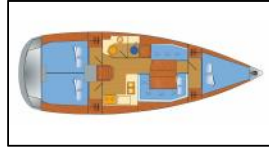

Segelyacht Sun Odyssey 389 Sissi

Yacht ID:	11333
Yacht type:	Segelyacht
Yacht:	Sun Odyssey 389 Sissi
Marina:	Kroatien / Marina Punat, Krk
Production year:	2019
Cabins:	3
Deposit:	1.500,00 €

Bordküche: Backofen, Gas-Kocher, Kühlschrank, Pantryausrüstung, Warmes Wasser,
Deckausrüstung: Auxiliary Anker (Reserve Anker), Badeleiter, Badeplattform, Beiboot, Bilgenpumpe - Manuell, Bimini Top, Bootshaken, Cockpittisch, Elektrische Ankerwinde, Fender, Festmacher, Gangway, Hauptanker, Heckdusche, Kugelfender, Sprayhood, Teak im Cockpit, Wasserschlauch, Winschkurbeln,
Interieur: absenkbarer Salontisch, Barometer, Elektrische Toilette, Safe, Schiffsuhr, Ventilatoren in allen Kabinen,
Komfort: Cockpit Kissen,
Navigation: AIS, Autopilot, Bugstrahlruder, Compass, Composite Steuerrad, Fernglas, GPS Kartenplotter - Cockpit, Hafenhandbücher, Handpeilkompass, Navigationsset, Radarreflektor, Seekarten und nautische Reiseführer, Tridata, Windmesser,
Sicherheitsausrüstung: Automatische Schwimmweste, Erste-Hilfe-Kit (Bordapotheke), Fäkalientank, Feuerlöscher, Flickzeug, Handlampe, Lifebelts, Nebelhorn, Paddel, Rettungsinsel, Rettungsring mit Licht, Schwimmwesten, Signalaraketen und Fackeln (signalflamme), UKW Funk,
Unterhaltung: Radio CD/MP3 player, AUX-Eingang, TV, Wi-Fi Internet,
Yachtelektrik: 12V Steckdose, Batterien, Converter 220V/12V, E-Landanschluss 220 V, elektrische Bilgenpumpe, Heizung, Inverter, Ladegerät, Pumpe, Service Batterien, Shore Netzkabel, Solar Panel,