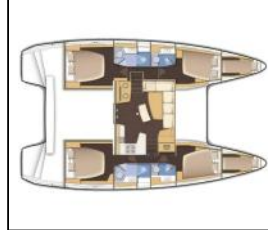

## Katamaran Lagoon 42 Deja Vu

Yacht ID:	11192
Yacht type:	Katamaran
Yacht:	<a href="#">Lagoon 42 Deja Vu</a>
Marina:	Griechenland / Lavrion, main port
Production year:	2018
Cabins:	4 + 2
Deposit:	0,00 €