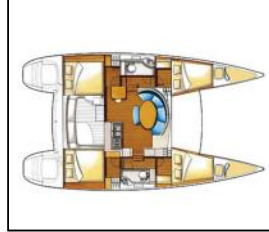

Katamaran Lagoon 380 Maya

Yacht ID:	11185
Yacht type:	Katamaran
Yacht:	Lagoon 380 Maya
Marina:	Kroatien / Marina Mandalina, Sibenik
Production year:	2018
Cabins:	4 + 2
Deposit:	2.500,00 €

Bordküche: Kühlschrank, Tiefkühlfach, Warmes Wasser,
Deckausrüstung: Anker mit Kette, Anker mit Seil, Auxiliary Anker (Reserve Anker), Badeleiter, Beiboot mit Außenborder, Beiboot Pumpe, Bilgenpumpe - Manuell, Bimini Top, Bootshaken, Bootsmannstuhl, Cockpittisch, Deckschrubber (deckbürste), Elektrische Ankerwinde, Fender, Festmacher, Gangway, Hauptanker, Heckdusche, Impeller, Kanister für Kraftstoffe, Kunststoff-Eimer (Pütz), Schwarzer Ball, Schwarzer Konus, Sprayhood, Teak im Cockpit, Treibanker, Wasserschlauch, Winschkurbeln,
Interieur: Barometer, Elektrischer Ventilator, Schiffsuhr, Yacht Schlüssel,
Komfort: Bettwäsche, Cockpit Kissen, Handtücher,
Navigation: 2-Blatt Faltpropeller, Autopilot, Echolot, Fernglas, GPS Kartenplotter - Cockpit, Hafenhandbücher, Liste der Lichter, Navigationsset, Radarreflektor, Seekarten und nautische Reiseführer, Tachometer, Windmesser,
Segel: Lazy bag, Lazy jacks, Winsch,
Sicherheitsausrüstung: Bilge Alarm, Buoyant smoke signal, Erste-Hilfe-Kit (Bordapotheke), Fäkalientank, Feueraxt, Feuerlöschdecke, Feuerlöscher, Handlampe, Lifebelts, Nebelhorn, Notpinne, Paddel, Rettungsinsel, Rettungsringe Lampe, Schwimmwesten, Sentinel Tracking, Signalaraketen und Fackeln (signalflamme), UKW Funk, Werkzeugset,
Unterhaltung: Außenlautsprecher, FUSION sound system, Mobiltelefon, Schnorchelausrüstung, TV + DVD,
Yachtelektrik: Batterien, E-Landanschluss 220 V, elektrische Bilgenpumpe, Generator, Heizung, Klimaanlage, Service Batterien,