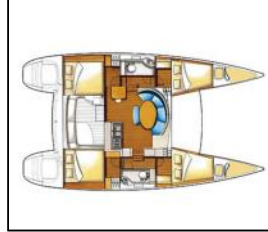

## Katamaran Lagoon 380 Maya

Yacht ID:	11185
Yacht type:	Katamaran
Yacht:	<a href="#">Lagoon 380 Maya</a>
Marina:	Kroatien / Marina Mandalina, Sibenik
Production year:	2018
Cabins:	4 + 2
Deposit:	2.500,00 €