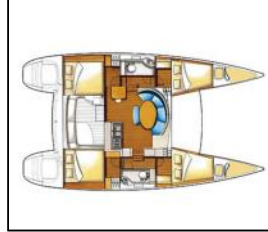

Katamaran Lagoon 380 Maya

Yacht ID:	11185
Yacht type:	Katamaran
Yacht:	Lagoon 380 Maya
Marina:	Kroatien / Marina Mandalina, Sibenik
Production year:	2018
Cabins:	4 + 2
Deposit:	2.500,00 €

Bordküche: Kühlschrank, Tiefkühlfach, Warmes Wasser,
Deckausrüstung: Anker mit Kette, Anker mit Seil, Auxiliary Anker (Reserve Anker), Badeleiter, Beiboot mit Außenborder, Beiboot Pumpe, Bilgenpumpe - Manuell, Bimini Top, Bootshaken, Bootsmannstuhl, Cockpittisch, Deckschrubber (deckbürste), Elektrische Ankerwinde, Fender, Festmacher, Gangway, Hauptanker, Heckdusche, Impeller, Kanister für Kraftstoffe, Kunststoff-Eimer (Pütz), Schwarzer Ball, Schwarzer Konus, Sprayhood, Teak im Cockpit, Treibanker, Wasserschlauch, Winschkurbeln,
Interieur: Barometer, Elektrischer Ventilator, Schiffsuhr, Yacht Schlüssel,
Komfort: Bettwäsche, Cockpit Kissen, Handtücher,
Navigation: 2-Blatt Faltpropeller, Autopilot, Echolot, Fernglas, GPS Kartenplotter - Cockpit, Hafenhandbücher, Liste der Lichter, Navigationsset, Radarreflektor, Seekarten und nautische Reiseführer, Tachometer, Windmesser,
Segel: Lazy bag, Lazy jacks, Winsch,
Sicherheitsausrüstung: Bilge Alarm, Buoyant smoke signal, Erste-Hilfe-Kit (Bordapotheke), Fäkalientank, Feueraxt, Feuerlöschdecke, Feuerlöscher, Handlampe, Lifebelts, Nebelhorn, Notpinne, Paddel, Rettungsinsel, Rettungsringe Lampe, Schwimmwesten, Sentinel Tracking, Signalaraketen und Fackeln (signalflamme), UKW Funk, Werkzeugset,
Unterhaltung: Außenlautsprecher, FUSION sound system, Mobiltelefon, Schnorchelausrüstung, TV + DVD,
Yachtelektrik: Batterien, E-Landanschluss 220 V, elektrische Bilgenpumpe, Generator, Heizung, Klimaanlage, Service Batterien,