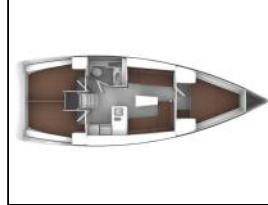

## Segelyacht Bavaria Cruiser 37 Lilli

Yacht ID:	11124
Yacht type:	Segelyacht
Yacht:	<a href="#">Bavaria Cruiser 37 Lilli</a>
Marina:	Kroatien / Marina Vrsar
Production year:	2017
Cabins:	3
Deposit:	1.000,00 €