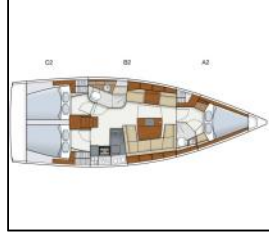

Segelyacht Hanse 415 Vega

Yacht ID:	11068
Yacht type:	Segelyacht
Yacht:	Hanse 415 Vega
Marina:	Kroatien / Sukosan, D-Marin Dalmacija Marina
Production year:	2017
Cabins:	3
Deposit:	1.500,00 €

Bordküche: Backofen, Gas-Kocher, Kühlschrank, Pantryausrüstung, Warmes Wasser,
Deckausrüstung: Beiboot, Bimini Top, Cockpittisch, Elektrische Ankerwinde, Gangway, Hauptdeck Kompass, Heckdusche, Sprayhood, Teak im Cockpit,
Navigation: Autopilot, Bugstrahlruder, Echolot, Fernglas, GPS Kartenplotter - Cockpit, Hafenhandbuch, Seekarten, Teiler, Seekarten, Windex, Windmesser,
Sicherheitsausrüstung: Erste-Hilfe-Kit (Bordapotheke), Handlampe, Leuchtraketen, Lifebelts, Rettungsringe, Schwimmwesten, UKW Funk, Werkzeugset,
Unterhaltung: Radio CD mp3 player, TV,
Yachtelektrik: 12V Steckdose, E-Landanschluss 220 V, elektrische Bilgenpumpe, Ladegerät, Solar Panel,