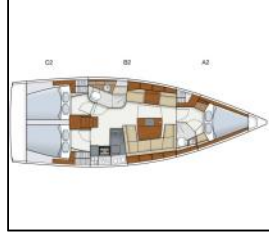

Segelyacht Hanse 415 Kuro Siwo

Yacht ID:	11066
Yacht type:	Segelyacht
Yacht:	Hanse 415 Kuro Siwo
Marina:	Griechenland / Rhodes New Marina
Production year:	2017
Cabins:	3
Deposit:	0,00 €

Bordküche: Gas-Kocher, Herd, Kühlschrank, Pantryausrüstung, Warmes Wasser,
Deckausrüstung: Anker, Anker Delta, Anker mit Kette, Außenborder, Auxiliary Anker (Reserve Anker), Badeleiter, Badeplattform, Beiboot, Beiboot mit Außenborder, Bimini Top, Bootshaken, Cockpittisch, Fender, Gangway, Schwarzer Ball, Sprayhood, Wasserschlauch, Winschkurbeln,
Interieur: Barometer, Elektrische Toilette, Ventilatoren in allen Kabinen,
Komfort: Außerhalb Kissen, Cockpit Kissen, Decken,
Navigation: Autopilot, Echolot, Electronic sea charts, Fernglas, GPS, GPS Kartenplotter, GPS Kartenplotter - Cockpit, Hafenhandbuch, Handpeilkompass, Log, Speed - Geschwindigkeit-messgerät, Depth-echolot, Log/speed instrument, Seekarten, Seekarten und nautische Reiseführer, Windmesser,
Segel: Lazy bag, Lazy jacks,
Sicherheitsausrüstung: EPIRB-Distress radio beacons, Erste-Hilfe-Kit (Bordapotheke), Fackel, Feuerlöscher, Leuchtraketen, Lifebelts, Nebelhorn, Notpinne, Rettungsinsel, Rettungsring mit Licht, Schwimmwesten, UKW Funk, Wantenschneider,
Unterhaltung: Radio CD player, USB, AUX-Eingang, Radio CD/MP3 player, AUX-Eingang, Schnorchelausrüstung,
Yachtelektrik: 220V Stecker, E-Landanschluss 220 V, Ladegerät, Solar Panel, USB Stecker,