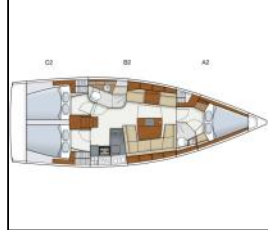

## Segelyacht Hanse 415 Kuro Siwo

Yacht ID:	11066
Yacht type:	Segelyacht
Yacht:	<a href="#">Hanse 415 Kuro Siwo</a>
Marina:	Griechenland / Rhodes New Marina
Production year:	2017
Cabins:	3
Deposit:	0,00 €