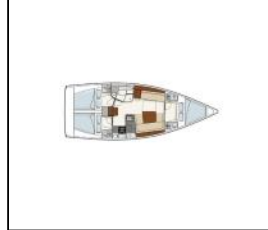

Segelyacht Hanse 385 Capriccio

Yacht ID:	11065
Yacht type:	Segelyacht
Yacht:	Hanse 385 Capriccio
Marina:	Griechenland / Lavrion, main port
Production year:	2017
Cabins:	3
Deposit:	0,00 €

Bordküche: Gas-Kocher, Herd, Kühlschrank, Pantryausrüstung, Warmes Wasser,
Deckausrüstung: Anker mit Kette, Außenborder 2,3 PS, Auxiliary Anker (Reserve Anker), Badeleiter, Badeplattform, Beiboot, Beiboot mit Außenborder, Bimini Top, Bootshaken, Elektrische Ankerwinde, Fender, Gangway, Schwarzer Ball, Sprayhood, Wasserschlauch, Winschkurbeln,
Interieur: Barometer, Elektrische Toilette, Ventilatoren in allen Kabinen,
Komfort: Cockpit Kissen,
Navigation: Autopilot, Echolot, Electronic sea charts, Fernglas, GPS, GPS Kartenplotter, GPS Kartenplotter - Cockpit, Hafenhandbuch, Handpeilkompass, Log, Speed - Geschwindigkeit-messgerät, Depth-echolot, Log/speed instrument, Seekarten, Tachometer, Windmesser,
Segel: Self tacking jib,
Sicherheitsausrüstung: EPIRB-Distress radio beacons, Erste-Hilfe-Kit (Bordapotheke), Fackel, Feuerlöscher, Flags QNC, Leuchtraketen, Lifebelts, Nebelhorn, Notpinne, Rettungsinsel, Rettungsring mit Licht, Schwimmwesten, UKW Funk, Wantenschneider,
Unterhaltung: Radio CD/mp3 player, USB, AUX-Eingang, Schnorchelausrüstung,
Yachtelektrik: 220V Stecker, E-Landanschluss 220 V, Ladegerät, Solar Panel, USB Stecker,