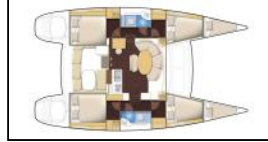

Katamaran Lagoon 380 S2 Eleven

Yacht ID:	11063
Yacht type:	Katamaran
Yacht:	Lagoon 380 S2 Eleven
Marina:	Griechenland / Corfu, Gouvia Marina
Production year:	2017
Cabins:	4 + 2
Deposit:	0,00 €

Bordküche: Gas-Kocher, Herd, Kühlschrank, Pantryausrüstung, Warmes Wasser,
Deckausrüstung: Anker, Anker Delta, Auxiliary Anker (Reserve Anker), Badeleiter, Beiboot mit Außenborder, Bimini Top, Bootshaken, Cockpittisch, Elektrische Ankerwinde, Fender, Gangway, Hauptanker, Schwarzer Ball, Sprayhood, Wasserschlauch, Winskurbeln,
Interieur: Barometer, Elektrische Toilette, Ventilatoren in allen Kabinen,
Komfort: Außerhalb Kissen, Bettwäsche und Handtücher, Cockpit Kissen,
Navigation: Autopilot, Echolot, Electronic sea charts, Fernglas, GPS Kartenplotter - Cockpit, Hafenhandbuch, Handpeilkompass, Log, Speed - Geschwindigkeit-messgerät, Depth-echolot, Log/speed instrument, Seekarten, Wind/Geschwindigkeits/Tiefeninstrumente, Windmesser,
Segel: Lazy bag, Lazy jacks,
Sicherheitsausrüstung: EPIRB-Distress radio beacons, Erste-Hilfe-Kit (Bordapotheke), Fackel, Feuerlöscher, Lifebelts, Nebelhorn, Notpinne, Rettungsinsel, Rettungsringe Lampe, Schwimmwesten, UKW Funk, Wantenschneider,
Unterhaltung: Radio CD player, USB, AUX-Eingang, Radio CD player, USB, Bluetooth, Schnorchelausrüstung,
Yachtelektrik: 220V Stecker, E-Landanschluss 220 V, Ladegerät, Solar Panel, USB Stecker,