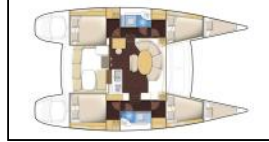

Katamaran Lagoon 380 S2 Eleven

Yacht ID:	11063
Yacht type:	Katamaran
Yacht:	Lagoon 380 S2 Eleven
Marina:	Griechenland / Corfu, Gouvia Marina
Production year:	2017
Cabins:	4 + 2
Deposit:	0,00 €

Bordküche: Gas-Kocher, Herd, Kühlschrank, Pantryausrüstung, Warmes Wasser,
Deckausrüstung: Anker, Anker Delta, Auxiliary Anker (Reserve Anker), Badeleiter, Beiboot mit Außenborder, Bimini Top, Bootshaken, Cockpittisch, Elektrische Ankerwinde, Fender, Gangway, Hauptanker, Schwarzer Ball, Sprayhood, Wasserschlauch, Winschkurbeln,
Interieur: Barometer, Elektrische Toilette, Ventilatoren in allen Kabinen,
Komfort: Außerhalb Kissen, Bettwäsche und Handtücher, Cockpit Kissen,
Navigation: Autopilot, Echolot, Electronic sea charts, Fernglas, GPS Kartenplotter - Cockpit, Hafenhandbuch, Handpeilkompass, Log, Speed - Geschwindigkeit-messgerät, Depth-echolot, Log/speed instrument, Seekarten, Wind/Geschwindigkeits/Tiefeninstrumente, Windmesser,
Segel: Lazy bag, Lazy jacks,
Sicherheitsausrüstung: EPIRB-Distress radio beacons, Erste-Hilfe-Kit (Bordapotheke), Fackel, Feuerlöscher, Lifebelts, Nebelhorn, Notpinne, Rettungsinsel, Rettungsringe Lampe, Schwimmwesten, UKW Funk, Wantenschneider,
Unterhaltung: Radio CD player, USB, AUX-Eingang, Radio CD player, USB, Bluetooth, Schnorchelausrüstung,
Yachtelektrik: 220V Stecker, E-Landanschluss 220 V, Ladegerät, Solar Panel, USB Stecker,