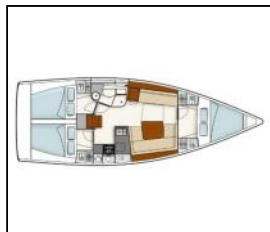

Segelyacht Hanse 385 Ariel

Bordküche: Kühlschrank, Warmes Wasser,
Deckausrüstung: Außenborder, Beiboot, Bimini Top, Cockpittisch, Elektrische Ankerwinde, Heckdusche, Sprayhood, Teak im Cockpit,
Komfort: Bettwäsche, Cockpit Kissen, Handtücher,
Navigation: Autopilot, GPS Kartenplotter - Cockpit, Log, Speed - Geschwindigkeit-messgerät, Depth-echolot,
Segel: Lazy bag, Lazy jacks,
Sicherheitsausrüstung: Sicherheitsausrüstung,
Unterhaltung: Radio CD mp3 player + USB, Wi-Fi Internet,
Yachtelektrik: E-Landanschluss 220 V,

Yacht ID:	11012
Yacht type:	Segelyacht
Yacht:	Hanse 385 Ariel
Marina:	Kroatien / Marina Mandalina, Sibenik
Production year:	2013
Cabins:	3
Deposit:	1.500,00 €

Availability list

16.05. - 23.05.2026 1.350 € 2.250 €	23.05. - 30.05.2026 1.625 € 2.500 €	30.05. - 06.06.2026 Gebucht	06.06. - 13.06.2026 1.625 € 2.500 €
17.06. - 01.07.2026 Gebucht	04.07. - 11.07.2026 1.976 € 2.850 €	11.07. - 18.07.2026 1.976 € 2.850 €	18.07. - 25.07.2026 2.497 € 3.600 €
25.07. - 01.08.2026 2.497 € 3.600 €	01.08. - 08.08.2026 2.497 € 3.600 €	08.08. - 15.08.2026 2.497 € 3.600 €	15.08. - 22.08.2026 1.976 € 2.850 €
22.08. - 29.08.2026 1.976 € 2.850 €	29.08. - 05.09.2026 1.825 € 2.500 €	05.09. - 12.09.2026 Gebucht	12.09. - 19.09.2026 1.752 € 2.400 €
19.09. - 26.09.2026 1.460 € 2.000 €	26.09. - 03.10.2026 1.387 € 1.900 €	03.10. - 10.10.2026 1.387 € 1.900 €	10.10. - 17.10.2026 1.387 € 1.900 €
17.10. - 24.10.2026 1.387 € 1.900 €	24.10. - 31.10.2026 1.387 € 1.900 €	31.10. - 07.11.2026 1.387 € 1.900 €	07.11. - 14.11.2026 1.387 € 1.900 €
14.11. - 21.11.2026 1.387 € 1.900 €	21.11. - 28.11.2026 1.387 € 1.900 €	28.11. - 05.12.2026 1.387 € 1.900 €	05.12. - 12.12.2026 1.387 € 1.900 €
12.12. - 19.12.2026 1.387 € 1.900 €	19.12. - 26.12.2026 1.387 € 1.900 €		