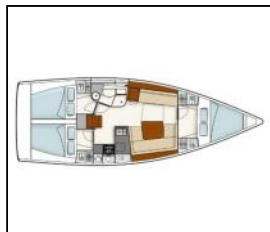

Segelyacht Hanse 385 Ariel

Bordküche: Kühlschrank, Warmes Wasser,
Deckausrüstung: Außenborder, Beiboot, Bimini Top, Cockpittisch, Elektrische Ankerwinde, Heckdusche, Sprayhood, Teak im Cockpit,
Komfort: Bettwäsche, Cockpit Kissen, Handtücher,
Navigation: Autopilot, GPS Kartenplotter - Cockpit, Log, Speed - Geschwindigkeit-messgerät, Depth-echolot,
Segel: Lazy bag, Lazy jacks,
Sicherheitsausrüstung: Sicherheitsausrüstung,
Unterhaltung: Radio CD mp3 player + USB, Wi-Fi Internet,
Yachtelektrik: E-Landanschluss 220 V,

Yacht ID:	11012
Yacht type:	Segelyacht
Yacht:	Hanse 385 Ariel
Marina:	Kroatien / Marina Mandalina, Sibenik
Production year:	2013
Cabins:	3
Deposit:	1.500,00 €

Availability list

06.06. - 13.06.2026 1.500 € 2.500 €	17.06. - 01.07.2026 Gebucht	04.07. - 11.07.2026 Auf Option	11.07. - 18.07.2026 2.708 € 2.850 €
18.07. - 25.07.2026 3.420 € 3.600 €	25.07. - 01.08.2026 3.420 € 3.600 €	01.08. - 08.08.2026 3.420 € 3.600 €	08.08. - 15.08.2026 3.420 € 3.600 €
15.08. - 22.08.2026 2.708 € 2.850 €	22.08. - 29.08.2026 2.708 € 2.850 €	29.08. - 05.09.2026 2.500 €	05.09. - 12.09.2026 Gebucht
12.09. - 19.09.2026 2.400 €	19.09. - 26.09.2026 2.000 €	26.09. - 03.10.2026 1.900 €	03.10. - 10.10.2026 1.900 €
10.10. - 17.10.2026 1.900 €	17.10. - 24.10.2026 1.900 €	24.10. - 31.10.2026 1.900 €	31.10. - 07.11.2026 1.900 €
07.11. - 14.11.2026 1.900 €	14.11. - 21.11.2026 1.900 €	21.11. - 28.11.2026 1.900 €	28.11. - 05.12.2026 1.900 €
05.12. - 12.12.2026 1.900 €	12.12. - 19.12.2026 1.900 €	19.12. - 26.12.2026 1.900 €	02.01. - 09.01.2027 1.710 € 1.900 €
09.01. - 16.01.2027 1.710 € 1.900 €	16.01. - 23.01.2027 1.710 € 1.900 €	23.01. - 30.01.2027 1.710 € 1.900 €	30.01. - 06.02.2027 1.710 € 1.900 €
06.02. - 13.02.2027 1.710 € 1.900 €	13.02. - 20.02.2027 1.710 € 1.900 €	20.02. - 27.02.2027 1.710 € 1.900 €	27.02. - 06.03.2027 1.710 € 1.900 €