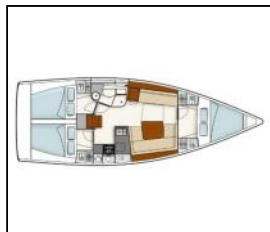

Segelyacht Hanse 385 Ariel

Bordküche: Kühlschrank, Warmes Wasser,
Deckausrüstung: Außenborder, Beiboot, Bimini Top, Cockpittisch, Elektrische Ankerwinde, Heckdusche, Sprayhood, Teak im Cockpit,
Komfort: Bettwäsche, Cockpit Kissen, Handtücher,
Navigation: Autopilot, GPS Kartenplotter - Cockpit, Log, Speed - Geschwindigkeit-messgerät, Depth-echolot,
Segel: Lazy bag, Lazy jacks,
Sicherheitsausrüstung: Sicherheitsausrüstung,
Unterhaltung: Radio CD mp3 player + USB, Wi-Fi Internet,
Yachtelektrik: E-Landanschluss 220 V,

Yacht ID:	11012
Yacht type:	Segelyacht
Yacht:	Hanse 385 Ariel
Marina:	Kroatien / Marina Mandalina, Sibenik
Production year:	2013
Cabins:	3
Deposit:	1.500,00 €

Availability list

18.04. - 25.04.2026 1.140 € 1.900 €	25.04. - 02.05.2026 1.140 € 1.900 €	02.05. - 09.05.2026 1.140 € 1.900 €	09.05. - 16.05.2026 1.350 € 2.250 €
16.05. - 23.05.2026 1.350 € 2.250 €	23.05. - 30.05.2026 1.625 € 2.500 €	30.05. - 06.06.2026 Gebucht	06.06. - 13.06.2026 1.625 € 2.500 €
13.06. - 20.06.2026 1.976 € 2.850 €	20.06. - 27.06.2026 1.976 € 2.850 €	27.06. - 04.07.2026 1.976 € 2.850 €	04.07. - 11.07.2026 1.976 € 2.850 €
11.07. - 18.07.2026 1.976 € 2.850 €	18.07. - 25.07.2026 2.497 € 3.600 €	25.07. - 01.08.2026 2.497 € 3.600 €	01.08. - 08.08.2026 2.497 € 3.600 €
08.08. - 15.08.2026 2.497 € 3.600 €	15.08. - 22.08.2026 1.976 € 2.850 €	22.08. - 29.08.2026 1.976 € 2.850 €	29.08. - 05.09.2026 1.825 € 2.500 €
05.09. - 12.09.2026 Gebucht	12.09. - 19.09.2026 1.752 € 2.400 €	19.09. - 26.09.2026 1.460 € 2.000 €	26.09. - 03.10.2026 1.387 € 1.900 €
03.10. - 10.10.2026 1.387 € 1.900 €	10.10. - 17.10.2026 1.387 € 1.900 €	17.10. - 24.10.2026 1.387 € 1.900 €	24.10. - 31.10.2026 1.387 € 1.900 €
31.10. - 07.11.2026 1.387 € 1.900 €	07.11. - 14.11.2026 1.387 € 1.900 €	14.11. - 21.11.2026 1.387 € 1.900 €	21.11. - 28.11.2026 1.387 € 1.900 €
28.11. - 05.12.2026 1.387 € 1.900 €	05.12. - 12.12.2026 1.387 € 1.900 €	12.12. - 19.12.2026 1.387 € 1.900 €	19.12. - 26.12.2026 1.387 € 1.900 €