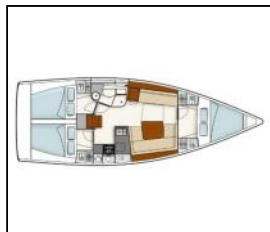

Segelyacht Hanse 385 Ariel

Bordküche: Kühlschrank, Warmes Wasser,
Deckausrüstung: Außenborder, Beiboot, Bimini Top, Cockpittisch, Elektrische Ankerwinde, Heckdusche, Sprayhood, Teak im Cockpit,
Komfort: Bettwäsche, Cockpit Kissen, Handtücher,
Navigation: Autopilot, GPS Kartenplotter - Cockpit, Log, Speed - Geschwindigkeit-messgerät, Depth-echolot,
Segel: Lazy bag, Lazy jacks,
Sicherheitsausrüstung: Sicherheitsausrüstung,
Unterhaltung: Radio CD mp3 player + USB, Wi-Fi Internet,
Yachtelektrik: E-Landanschluss 220 V,

Yacht ID:	11012
Yacht type:	Segelyacht
Yacht:	Hanse 385 Ariel
Marina:	Kroatien / Marina Mandalina, Sibenik
Production year:	2013
Cabins:	3
Deposit:	1.500,00 €

Availability list

04.07. - 11.07.2026 1.710 € 2.850 €	11.07. - 18.07.2026 2.081 € 2.850 €	18.07. - 25.07.2026 2.336 € 3.200 €	25.07. - 01.08.2026 2.336 € 3.200 €
01.08. - 08.08.2026 2.336 € 3.200 €	08.08. - 15.08.2026 2.336 € 3.200 €	15.08. - 22.08.2026 2.081 € 2.850 €	22.08. - 29.08.2026 2.081 € 2.850 €
29.08. - 05.09.2026 1.825 € 2.500 €	05.09. - 12.09.2026 Gebucht	12.09. - 19.09.2026 1.752 € 2.400 €	19.09. - 26.09.2026 1.460 € 2.000 €
26.09. - 03.10.2026 1.387 € 1.900 €	03.10. - 10.10.2026 1.387 € 1.900 €	10.10. - 17.10.2026 1.387 € 1.900 €	17.10. - 24.10.2026 1.387 € 1.900 €
24.10. - 31.10.2026 1.387 € 1.900 €	31.10. - 07.11.2026 1.387 € 1.900 €	07.11. - 14.11.2026 1.387 € 1.900 €	14.11. - 21.11.2026 1.387 € 1.900 €
21.11. - 28.11.2026 1.387 € 1.900 €	28.11. - 05.12.2026 1.387 € 1.900 €	05.12. - 12.12.2026 1.387 € 1.900 €	12.12. - 19.12.2026 1.387 € 1.900 €
19.12. - 26.12.2026 1.387 € 1.900 €			