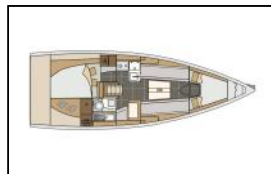

## Segelyacht Elan E3 Škrlatica

Yacht ID:	11000
Yacht type:	Segelyacht
Yacht:	<a href="#">Elan E3 Škrlatica</a>
Marina:	Kroatien / Marina Kastela
Production year:	2016
Cabins:	2
Deposit:	1.000,00 €

**Bordküche:** Backofen, Kühlschrank, Pantryausrüstung, Warmes Wasser,

**Deckausrüstung:** Anker mit Kette, Beiboot, Bimini Top, Cockpittisch, Elektrische Ankerwinde, Heckdusche, Sprayhood,

**Komfort:** Cockpit Kissen,

**Navigation:** Autopilot, Compass, Echolot, GPS Kartenplotter - Cockpit, Navigationsset, Seekarten und nautische Reiseführer, Windmesser,