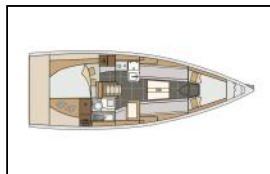

Segelyacht Elan E3 Škrlatica

Yacht ID:	11000
Yacht type:	Segelyacht
Yacht:	Elan E3 Škrlatica
Marina:	Kroatien / Marina Kastela
Production year:	2016
Cabins:	2
Deposit:	1.000,00 €

Bordküche: Backofen, Kühlschrank, Pantryausrüstung, Warmes Wasser,

Deckausrüstung: Anker mit Kette, Beiboot, Bimini Top, Cockpittisch, Elektrische Ankerwinde, Heckdusche, Sprayhood,

Komfort: Cockpit Kissen,

Navigation: Autopilot, Compass, Echolot, GPS Kartenplotter - Cockpit, Navigationsset, Seekarten und nautische Reiseführer, Windmesser,