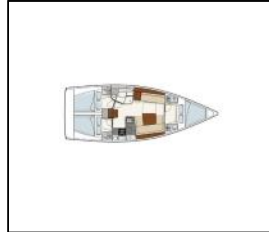

Segelyacht Hanse 385 Mare Nostrum

Yacht ID:	10955
Yacht type:	Segelyacht
Yacht:	Hanse 385 Mare Nostrum
Marina:	Griechenland / Kos, Kos Marina
Production year:	2015
Cabins:	3
Deposit:	0,00 €

Bordküche: Gas-Kocher, Herd, Kühlschrank, Pantryausrüstung, Warmes Wasser,
Deckausrüstung: Anker, Anker Delta, Anker mit Kette, Außenborder, Auxiliary Anker (Reserve Anker), Badeleiter, Badeplattform, Beiboot, Beiboot mit Außenborder, Bimini Top, Bootshaken, Cockpittisch, Fender, Gangway, Schwarzer Ball, Sprayhood, Wasserschlauch, Winschkurbeln,
Interieur: Barometer, Elektrische Toilette, Ventilatoren in allen Kabinen,
Komfort: Außerhalb Kissen, Bettlaken, Cockpit Kissen, Decken, Handtücher, Polster,
Navigation: Autopilot, Echolot, Electronic sea charts, Fernglas, GPS, GPS Kartenplotter, GPS Kartenplotter - Cockpit, Hafenhandbuch, Handpeilkompass, Log, Speed - Geschwindigkeit-messgerät, Depth-echolot, Log/speed instrument, Seekarten, Windmesser,
Segel: Lazy bag, Lazy jacks,
Sicherheitsausrüstung: EPIRB-Distress radio beacons, Erste-Hilfe-Kit (Bordapotheke), Fackel, Feuerlöscher, Leuchtraketen, Lifebelts, Nebelhorn, Notpinne, Rettungsinsel, Rettungsring mit Licht, Schwimmwesten, UKW Funk, Wantenschneider,
Unterhaltung: Radio CD player, USB, AUX-Eingang, Radio CD/MP3 player, AUX-Eingang, Schnorchelausrüstung, USB,
Yachtelektrik: 220V Stecker, E-Landanschluss 220 V, Ladegerät, Solar Panel, USB charger for mobile phone and laptop, USB Stecker,