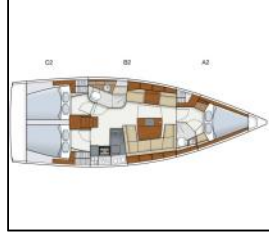

Segelyacht Hanse 415 Deep Blue

Yacht ID:	10948
Yacht type:	Segelyacht
Yacht:	Hanse 415 Deep Blue
Marina:	Griechenland / Lavrion, main port
Production year:	2014
Cabins:	3
Deposit:	0,00 €

Bordküche: Gas-Kocher, Herd, Kühlschrank, Pantryausrüstung, Warmes Wasser,
Deckausrüstung: Anker mit Kette, Außenborder, Auxiliary Anker (Reserve Anker), Badeleiter, Badeplattform, Beiboot, Beiboot mit Außenborder, Bimini Top, Bootshaken, Cockpittisch, Elektrische Ankerwinde, Fender, Gangway, Schwarzer Ball, Sprayhood, Wasserschlauch, Winschkurbeln,
Interieur: Barometer, Elektrische Toilette, Ventilatoren in allen Kabinen,
Komfort: Außerhalb Kissen, Cockpit Kissen,
Navigation: Autopilot, Bugstrahlruder, Echolot, Electronic sea charts, Fernglas, GPS, GPS Kartenplotter, GPS Kartenplotter - Cockpit, Hafenhandbuch, Handpeilkompass, Log, Speed - Geschwindigkeit-messgerät, Depth-echolot, Log/speed instrument, Seekarten, Wind/Geschwindigkeits/Tiefeninstrumente, Windmesser,
Segel: Lazy bag, Lazy jacks,
Sicherheitsausrüstung: Erste-Hilfe-Kit (Bordapotheke), Fackel, Feuerlöscher, Flags QNC, Leuchtraketen, Lifebelts, Nebelhorn, Notpinne, Rettungsinsel, Rettungsring mit Licht, Schwimmwesten, UKW Funk, Wantenschneider,
Unterhaltung: Radio CD player, USB, AUX-Eingang, Radio CD player, USB, Bluetooth, Schnorchelausrüstung,
Yachtelektrik: 220V Stecker, E-Landanschluss 220 V, Inverter, Ladegerät, Solar Panel, USB Stecker,