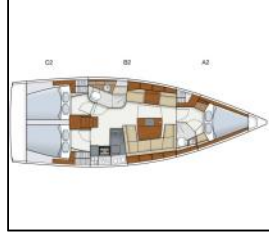

## Segelyacht Hanse 415 Deep Blue

Yacht ID:	10948
Yacht type:	Segelyacht
Yacht:	<a href="#">Hanse 415 Deep Blue</a>
Marina:	Griechenland / Lavrion, main port
Production year:	2014
Cabins:	3
Deposit:	0,00 €