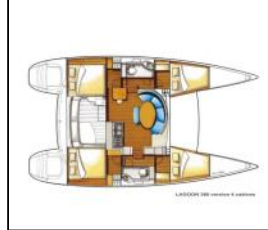

Katamaran Lagoon 380 S2 blue elli

Yacht ID:	10915
Yacht type:	Katamaran
Yacht:	Lagoon 380 S2 blue elli
Marina:	Griechenland / Corfu, Gouvia Marina
Production year:	2008
Cabins:	4
Deposit:	3.500,00 €

Bordküche: Herd, Kühlschrank, Pantryausrüstung, Warmes Wasser,
Deckausrüstung: Bimini Top, Bootsmannstuhl, Cockpittisch, Elektrische Ankerwinde, Gangway, Hauptdeck Kompass, Seil, Sprayhood, Wasserschlauch,
Interieur: Barometer, Elektrischer Ventilator, Schiffsuhr,
Komfort: Cockpit Kissen,
Navigation: AIS, Autopilot, Cockpit control panel, Electronic sea charts, Fernglas, GPS, GPS Kartenplotter - Cockpit, Hafenhandbuch, Hafenhandbücher, Handpeilkompass, Liste der Lichter, Log, Speed - Geschwindigkeit-messgerät, Depth-echolot, Logge, Radarreflektor, Seekarten und nautische Reiseführer, Windex, Windmesser,
Segel: Elektrische Winsch, Lazy bag, Lazy jacks,
Sicherheitsausrüstung: Automatik-Schwimmweste, Blitzboje, EPIRB-Distress radio beacons, Erste-Hilfe-Kit (Bordapotheke), Fackel, Fäkalientank, Feuerlöscher, GMDSS, Lifebelts, Nebelhorn, Notpinne, Rettungsinsel, Rettungsringe, UKW Funk, Werkzeugset,
Unterhaltung: Außenlautsprecher,
Yachtelektrik: elektrische Bilgenpumpe, Heizung, Ladegerät,