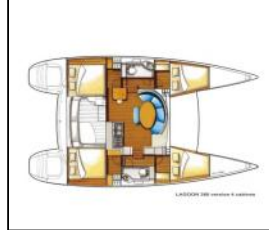

Katamaran Lagoon 380 S2 blue elli

Yacht ID:	10915
Yacht type:	Katamaran
Yacht:	Lagoon 380 S2 blue elli
Marina:	Griechenland / Corfu, Gouvia Marina
Production year:	2008
Cabins:	4
Deposit:	3.500,00 €

Bordküche: Herd, Kühlschrank, Pantryausrüstung, Warmes Wasser,
Deckausrüstung: Bimini Top, Bootsmannstuhl, Cockpittisch, Elektrische Ankerwinde, Gangway, Hauptdeck Kompass, Seil, Sprayhood, Wasserschlauch,
Interieur: Barometer, Elektrischer Ventilator, Schiffsuhr,
Komfort: Cockpit Kissen,
Navigation: AIS, Autopilot, Cockpit control panel, Electronic sea charts, Fernglas, GPS, GPS Kartenplotter - Cockpit, Hafenhandbuch, Hafenhandbücher, Handpeilkompass, Liste der Lichter, Log, Speed - Geschwindigkeit-messgerät, Depth-echolot, Logge, Radarreflektor, Seekarten und nautische Reiseführer, Windex, Windmesser,
Segel: Elektrische Winsch, Lazy bag, Lazy jacks,
Sicherheitsausrüstung: Automatik-Schwimmweste, Blitzboje, EPIRB-Distress radio beacons, Erste-Hilfe-Kit (Bordapotheke), Fackel, Fäkalientank, Feuerlöscher, GMDSS, Lifebelts, Nebelhorn, Notpinne, Rettungsinsel, Rettungsringe, UKW Funk, Werkzeugset,
Unterhaltung: Außenlautsprecher,
Yachtelektrik: elektrische Bilgenpumpe, Heizung, Ladegerät,