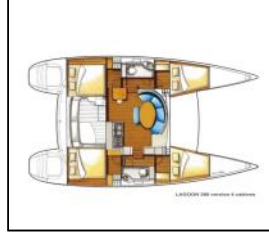

Katamaran Lagoon 380 S2 blue elli

Yacht ID:	10915
Yacht type:	Katamaran
Yacht:	Lagoon 380 S2 blue elli
Marina:	Griechenland / Corfu, Gouvia Marina
Production year:	2008
Cabins:	4
Deposit:	3.500,00 €

Bordküche: Herd, Kühlschrank, Pantryausrüstung, Warmes Wasser,
Deckausrüstung: Bimini Top, Bootsmannstuhl, Cockpittisch, Elektrische Ankerwinde, Gangway, Hauptdeck Kompass, Seil, Sprayhood, Wasserschlauch,
Interieur: Barometer, Elektrischer Ventilator, Schiffsuhr,
Komfort: Cockpit Kissen,
Navigation: AIS, Autopilot, Cockpit control panel, Electronic sea charts, Fernglas, GPS, GPS Kartenplotter - Cockpit, Hafenhandbuch, Hafenhandbücher, Handpeilkompass, Liste der Lichter, Log, Speed - Geschwindigkeit-messgerät, Depth-echolot, Logge, Radarreflektor, Seekarten und nautische Reiseführer, Windex, Windmesser,
Segel: Elektrische Winsch, Lazy bag, Lazy jacks,
Sicherheitsausrüstung: Automatik-Schwimmweste, Blitzboje, EPIRB-Distress radio beacons, Erste-Hilfe-Kit (Bordapotheke), Fackel, Fäkalientank, Feuerlöscher, GMDSS, Lifebelts, Nebelhorn, Notpinne, Rettungsinsel, Rettungsringe, UKW Funk, Werkzeugset,
Unterhaltung: Außenlautsprecher,
Yachtelektrik: elektrische Bilgenpumpe, Heizung, Ladegerät,