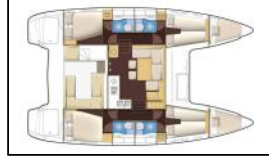

## Katamaran Lagoon 400 S2 Vicky

Yacht ID:	10872
Yacht type:	Katamaran
Yacht:	<a href="#">Lagoon 400 S2 Vicky</a>
Marina:	Griechenland / Lefkas, D-Marin
Production year:	2016
Cabins:	4 + 2
Deposit:	0,00 €