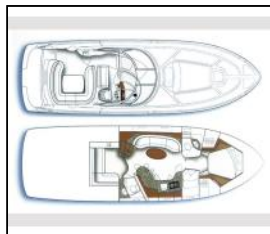

## Motoryacht Sea Ray 455 Gandalf

**Bordküche:** Backofen, Herd, Kühlschrank, Warmes Wasser,  
**Deckausrüstung:** Außenborder, Beiboot, Cockpittisch,  
Elektrische Ankerwinde, Hard Top Bimini, Heckdusche,  
**Komfort:** Bettwäsche, Handtücher,  
**Navigation:** Autopilot, Bugstrahlruder, GPS Kartenplotter,  
Heckstrahlruder, Radar,  
**Unterhaltung:** Radio CD mp3 player + USB, TV + DVD,  
**Yachtelektrik:** E-Landanschluss 220 V, Generator, Heizung,  
Klimaanlage,

Yacht ID:	10863
Yacht type:	Motoryacht
Yacht:	<a href="#">Sea Ray 455 Gandalf</a>
Marina:	Kroatien / Marina Mandalina, Sibenik
Production year:	2006
Cabins:	2
Deposit:	4.000,00 €