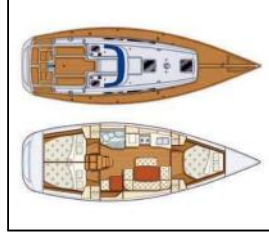

Segelyacht Grand Soleil 37 R Sportski vuk

Yacht ID:	10861
Yacht type:	Segelyacht
Yacht:	Grand Soleil 37 R Sportski vuk
Marina:	Kroatien / Marina Mandalina, Sibenik
Production year:	2010
Cabins:	3
Deposit:	2.000,00 €

Bordküche: Kühlschrank, Warmes Wasser,
Deckausrüstung: Anker, Anker mit Seil, Außenborder, Auxiliary Anker (Reserve Anker), Badeleiter, Beiboot, Beiboot Pumpe, Bimini Top, Bootshaken, Cockpittisch, Deckschrubber (deckbürste), Elektrische Ankerwinde, Fender, Festmacher, Gangway, Heckdusche, Impeller, Kunststoff-Eimer (Pütz), Sprayhood, Teak im Cockpit, Wasserschlauch, Winschkurbeln,
Interieur: Yacht Schlüssel,
Komfort: Bettwäsche, Cockpit Kissen, Handtücher,
Navigation: Autopilot, Echolot, Fernglas, GPS Kartenplotter - Cockpit, Hafenhandbücher, Navigationsset, Seekarten, Tachometer,
Segel: Lazy bag, Lazy jacks, Spibaum, Spinnaker-Vorrichtung, Winsch,
Sicherheitsausrüstung: Buoyant smoke signal, Erste-Hilfe-Kit (Bordapotheke), Feuerlöscher, Handlampe, Lifebelts, Nebelhorn, Notpinne, Paddel, Rettungsinsel, Rettungsringe, Schwimmwesten, Signalaraketen und Fackeln (signalflamme), UKW Funk,
Unterhaltung: Außenlautsprecher, Radio CD mp3 player + USB,
Yachtelektrik: E-Landanschluss 220 V, Heizung,