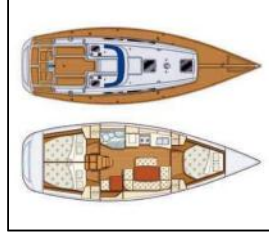

## Segelyacht Grand Soleil 37 R Sportski vuk

Yacht ID:	10861
Yacht type:	Segelyacht
Yacht:	<a href="#">Grand Soleil 37 R Sportski vuk</a>
Marina:	Kroatien / Marina Mandalina, Sibenik
Production year:	2010
Cabins:	3
Deposit:	2.000,00 €

**Bordküche:** Kühlschrank, Warmes Wasser,  
**Deckausrüstung:** Anker, Anker mit Seil, Außenborder, Auxiliary Anker (Reserve Anker), Badeleiter, Beiboot, Beiboot Pumpe, Bimini Top, Bootshaken, Cockpittisch, Deckschrubber (deckbürste), Elektrische Ankerwinde, Fender, Festmacher, Gangway, Heckdusche, Impeller, Kunststoff-Eimer (Pütz), Sprayhood, Teak im Cockpit, Wasserschlauch, Winschkurbeln,  
**Interieur:** Yacht Schlüssel,  
**Komfort:** Bettwäsche, Cockpit Kissen, Handtücher,  
**Navigation:** Autopilot, Echolot, Fernglas, GPS Kartenplotter - Cockpit, Hafenhandbücher, Navigationsset, Seekarten, Tachometer,  
**Segel:** Lazy bag, Lazy jacks, Spibaum, Spinnaker-Vorrichtung, Winsch,  
**Sicherheitsausrüstung:** Buoyant smoke signal, Erste-Hilfe-Kit (Bordapotheke), Feuerlöscher, Handlampe, Lifebelts, Nebelhorn, Notpinne, Paddel, Rettungsinsel, Rettungsringe, Schwimmwesten, Signalaraketen und Fackeln (signalflamme), UKW Funk,  
**Unterhaltung:** Außenlautsprecher, Radio CD mp3 player + USB,  
**Yachtelektrik:** E-Landanschluss 220 V, Heizung,