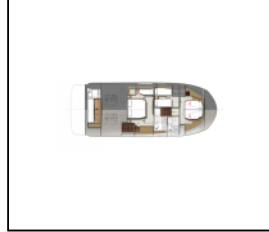

## Motoryacht Prestige 520 Medusa

Yacht ID:	10837
Yacht type:	Motoryacht
Yacht:	<a href="#">Prestige 520 Medusa</a>
Marina:	Kroatien / ACI Marina Split
Production year:	2020
Cabins:	3 + 1
Deposit:	5.000,00 €

**Bordküche:** Abzug, Herd, Kaffeemaschine, Kühlschrank, Mikrowelle, Spülmaschine, Tiefkühlfach, Warmes Wasser,  
**Deckausrüstung:** Anchor winch remote control, Ankerkettenzähler, Badeplattform, Beiboot mit Außenborder, Bimini Top, Cockpittisch, Fender, Festmacher, Flybridge, Hydraulische Gangway, Kühlschrank auf der Flybridge, Starboard doors to deck, Teak im Cockpit,  
**Interieur:** Polsterung, Teppich, Trockner, Verwandelbarer Tisch im Salon, Waschmaschine,  
**Komfort:** Cockpit Kissen, Matratzen,  
**Navigation:** Autopilot, Bugstrahlruder, GPS Kartenplotter, GPS on Fly,  
**Segel:** Elektrische Winsch,  
**Sicherheitsausrüstung:** Fäkalientank,  
**Unterhaltung:** Außenlautsprecher, Fusion radio, Indoor-Lautsprecher, TV, TV antenna, Wi-Fi Internet,  
**Yachtelektrik:** Generator, Heizung, Inverter, Klimaanlage, Trim tabs, Wassermacher - desalinator,