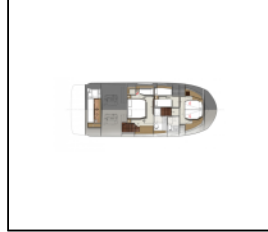

Motoryacht Prestige 520 Medusa

Yacht ID:	10837
Yacht type:	Motoryacht
Yacht:	Prestige 520 Medusa
Marina:	Kroatien / ACI Marina Split
Production year:	2020
Cabins:	3 + 1
Deposit:	5.000,00 €

Bordküche: Abzug, Herd, Kaffeemaschine, Kühlschrank, Mikrowelle, Spülmaschine, Tiefkühlfach, Warmes Wasser,
Deckausrüstung: Anchor winch remote control, Ankerkettenzähler, Badeplattform, Beiboot mit Außenborder, Bimini Top, Cockpittisch, Fender, Festmacher, Flybridge, Hydraulische Gangway, Kühlschrank auf der Flybridge, Starboard doors to deck, Teak im Cockpit,
Interieur: Polsterung, Teppich, Trockner, Verwandelbarer Tisch im Salon, Waschmaschine,
Komfort: Cockpit Kissen, Matratzen,
Navigation: Autopilot, Bugstrahlruder, GPS Kartenplotter, GPS on Fly,
Segel: Elektrische Winsch,
Sicherheitsausrüstung: Fäkalientank,
Unterhaltung: Außenlautsprecher, Fusion radio, Indoor-Lautsprecher, TV, TV antenna, Wi-Fi Internet,
Yachtelektrik: Generator, Heizung, Inverter, Klimaanlage, Trim tabs, Wassermacher - desalinator,