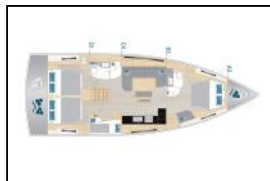

Segelyacht Hanse 460 #277 - OW

Yacht ID:	10794
Yacht type:	Segelyacht
Yacht:	Hanse 460 #277 - OW
Marina:	Kroatien / Marina Kornati, Biograd
Production year:	2025
Cabins:	4
Deposit:	2.000,00 €

Bordküche: Backofen, Herd, Kühlschrank, Pantryausrüstung, Warmes Wasser,

Deckausrüstung: Badeplattform, Beiboot, Bimini Top, Cockpittisch, Heckdusche, Sprayhood, Teakholz im Cockpit,

Interieur: Verwandelbarer Tisch im Salon,

Komfort: Bettwäsche, Cockpit Kissen,

Navigation: Autopilot, Bugstrahlruder, GPS Kartenplotter - Cockpit, Hafenhandbuch, Seekarten, Tridata,