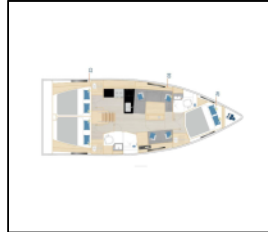

## Segelyacht Hanse 360 Amelie

Yacht ID:	10792
Yacht type:	Segelyacht
Yacht:	<a href="#">Hanse 360 Amelie</a>
Marina:	Kroatien / Marina Kastela
Production year:	2025
Cabins:	3
Deposit:	1.500,00 €

**Bordküche:** Backofen, Herd, Kühlschrank, Pantryausrüstung, Warmes Wasser,

**Deckausrüstung:** Badeplattform, Beiboot, Bimini Top, Cockpittisch, Heckdusche, Sprayhood, Teak im Cockpit,

**Interieur:** Salon,

**Komfort:** Bettwäsche,

**Navigation:** Autopilot, Bugstrahlruder, GPS Kartenplotter - Cockpit, Hafenhandbuch, Seekarten, Tridata,