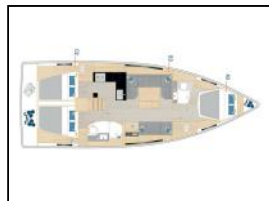

Segelyacht Hanse 410 Cleo

| | |
|------------------|---|
| Yacht ID: | 10790 |
| Yacht type: | Segelyacht |
| Yacht: | Hanse 410 Cleo |
| Marina: | Kroatien / Sukosan, D-Marin Dalmacija Marina |
| Production year: | 2025 |
| Cabins: | 3 |
| Deposit: | 1.800,00 € |