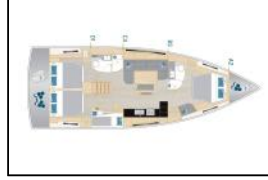

Segelyacht Hanse 460 Prima vera - OW

Yacht ID:	10786
Yacht type:	Segelyacht
Yacht:	Hanse 460 Prima vera - OW
Marina:	Kroatien / Sukosan, D-Marin Dalmacija Marina
Production year:	2025
Cabins:	4
Deposit:	2.000,00 €

Bordküche: Backofen, Herd, Kühlschrank, Pantryausrüstung, Warmes Wasser,

Deckausrüstung: Badeplattform, Beiboot, Bimini Top, Cockpit Kühlschrank, Cockpittisch, Grill, Heckdusche, Sprayhood, Teak im Cockpit, Teak-Trainer-Dach,