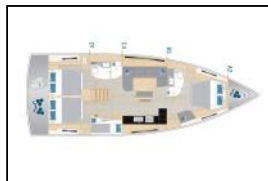

Segelyacht Hanse 460 Alhambra - OW

Yacht ID:	10785
Yacht type:	Segelyacht
Yacht:	Hanse 460 Alhambra - OW
Marina:	Kroatien / Marina Kastela
Production year:	2025
Cabins:	4
Deposit:	2.000,00 €

Bordküche: Backofen, Herd, Kühlschrank, Pantryausrüstung, Warmes Wasser,

Deckausrüstung: Badeplattform, Beiboot, Bimini Top, Cockpit Kühlschrank, Cockpittisch, Grill, Heckdusche, Sprayhood, Teakholz im Cockpit,

Interieur: Verwandelbarer Tisch im Salon,

Komfort: Bettwäsche, Cockpit Kissen,