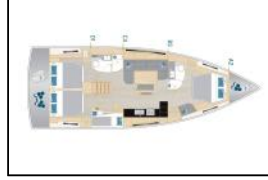

Segelyacht Hanse 460 Sea you - OW

Yacht ID:	10783
Yacht type:	Segelyacht
Yacht:	Hanse 460 Sea you - OW
Marina:	Kroatien / Marina Kornati, Biograd
Production year:	2025
Cabins:	4
Deposit:	2.000,00 €

Bordküche: Backofen, Herd, Kühlschrank, Pantryausrüstung, Warmes Wasser,

Deckausrüstung: Badeplattform, Beiboot, Bimini Top, Cockpit Kühlschrank, Cockpittisch, Heckdusche, Sprayhood, Teak im Cockpit,

Interieur: Verwandelbarer Tisch im Salon,

Komfort: Bettwäsche, Cockpit Kissen,