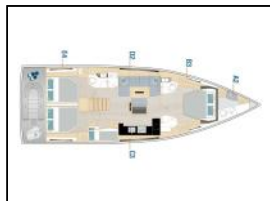

Segelyacht Hanse 510 Amber

Yacht ID:	10781
Yacht type:	Segelyacht
Yacht:	Hanse 510 Amber
Marina:	Kroatien / Marina Kastela
Production year:	2025
Cabins:	4 + 1
Deposit:	2.500,00 €

Bordküche: Backofen, Herd, Kühlschrank, Pantryausrüstung, Warmes Wasser,

Deckausrüstung: Badeplattform, Beiboot, Bimini Top, Cockpittisch, Heckdusche, Sprayhood, Teakholz im Cockpit,

Interieur: Elektrische Toilette, Verwandelter Tisch im Salon,

Komfort: Bettwäsche, Cockpit Kissen,