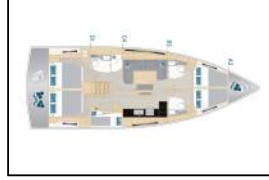

Segelyacht Hanse 460 Simply Relax

Yacht ID:	10762
Yacht type:	Segelyacht
Yacht:	Hanse 460 Simply Relax
Marina:	Kroatien / Marina Kastela
Production year:	2023
Cabins:	5
Deposit:	2.000,00 €

Bordküche: Backofen, Herd, Kühlschrank, Pantryausrüstung, Warmes Wasser,

Deckausrüstung: Badeplattform, Beiboot, Bimini Top, Cockpittisch, Heckdusche, Sprayhood, Teakholz im Cockpit,

Komfort: Bettwäsche, Cockpit Kissen,

Navigation: Autopilot, Bugstrahlruder, GPS Kartenplotter - Cockpit, Hafenhandbuch, Seekarten, Tridata,