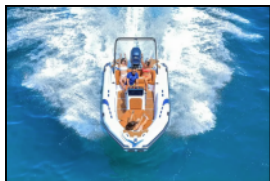

## Motoryacht Viga Luxury 650 Viga Luxury 650

**Deckausrüstung:** Anker mit Seil, Bimini Top, Heckdusche, Sonnendeck,  
**Komfort:** Sonnenmatratzen,  
**Navigation:** GPS Kartenplotter,  
**Sicherheitsausrüstung:** Erste-Hilfe-Kit (Bordapotheke), Feuerlöscher, Schwimmwesten,  
**Unterhaltung:** Außenlautsprecher, Radio, USB, Bluetooth,

Yacht ID:	10714
Yacht type:	Motoryacht
Yacht:	<a href="#">Viga Luxury 650 Viga Luxury 650</a>
Marina:	Kroatien / Marina Medulin
Production year:	2024
Cabins:	0
Deposit:	500,00 €