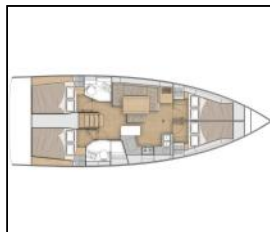

## Segelyacht Oceanis 40.1 Albius

Yacht ID:	10637
Yacht type:	Segelyacht
Yacht:	<a href="#">Oceanis 40.1 Albius</a>
Marina:	Kroatien / ACI Marina Split
Production year:	2024
Cabins:	4
Deposit:	1.400,00 €