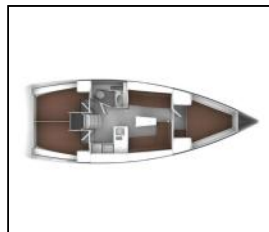

Segelyacht Bavaria Cruiser 37 Dori

Yacht ID:	10612
Yacht type:	Segelyacht
Yacht:	Bavaria Cruiser 37 Dori
Marina:	Kroatien / Marina Punat, Krk
Production year:	2015
Cabins:	3
Deposit:	1.000,00 €

Bordküche: Gasflasche,
Deckausrüstung: Anker, Bimini Top, Bootshaken, Cockpittisch, Elektrische Ankerwinde, Fender, Festmacher, Heckdusche, Kugelfender, Kunststoff-Eimer (Pütz), Oil filter, Sprayhood, Wasserschlauch, Winschkurbeln,
Interieur: Bilgepumpenhebel, Schiffsdokumente,
Navigation: Autopilot, Bugstrahlruder, Dreiecke, Fernglas, GPS Kartenplotter, Hafenhandbücher, Handpeilkompass, Liste der Lichter, Seekarten, Teiler, Seekarten, Wind/Geschwindigkeits/Tiefeninstrumente,
Segel: Rodkick, Spibaum,
Sicherheitsausrüstung: Erste-Hilfe-Kit (Bordapotheke), Handlampe, Nebelhorn, Notpinne, Rettungsringe, Schwimmwesten, Signalraketen und Fackeln (signalflamme), UKW Funk, Werkzeugset,
Unterhaltung: LCD TV,
Yachtelektrik: Heizung, Landstromanschluss, Solar Panel,