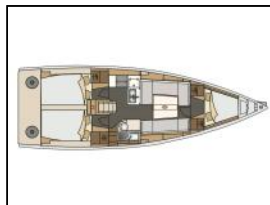

Segelyacht Elan E4 Luna

Yacht ID:	10560
Yacht type:	Segelyacht
Yacht:	Elan E4 Luna
Marina:	Kroatien / Marina Tehnomont Veruda, Pula
Production year:	2023
Cabins:	3
Deposit:	2.000,00 €

Bordküche: Kühlschrank,
Deckausrüstung: Anchor winch remote control, Anker Delta, Anker mit Kette, Ankerkettenzähler, Badeplattform, Bimini Top, Cockpittisch, Elektrische Ankerwinde, Sprayhood,
Interieur: Zusätzliche Leseleuchten im Salon und Kabinen,
Navigation: Autopilot, GPS Kartenplotter, Komplette Navigationsausrüstung,
Wind/Geschwindigkeits/Tiefeninstrumente,
Segel: Lazy bag, Lazy jacks, Sails,
Sicherheitsausrüstung: Lifebelts, UKW Funk,
Unterhaltung: Außenlautsprecher, Fusion radio, FUSION sound system, Indoor-Lautsprecher,
Yachtelektrik: 230V Stecker, Heizung, USB Steckern,