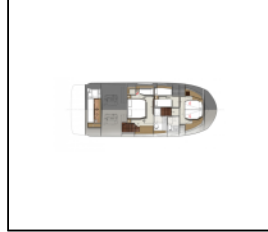

Motoryacht Prestige 520 Baby Indy

Yacht ID:	10507
Yacht type:	Motoryacht
Yacht:	Prestige 520 Baby Indy
Marina:	Kroatien / ACI Marina Split
Production year:	2024
Cabins:	3 + 1
Deposit:	5.000,00 €

Bordküche: Spülmaschine,
Deckausrüstung: Anker mit Kette, Anker mit Seil, Cockpittisch, El. Kühlbox im Cockpit, Fender, Festmacher, Grill, Hydraulische Gangway, Kühlschrank auf der Flybridge, Teakdeck,
Interieur: Safe,
Navigation: AIS, Autopilot, Bugstrahlruder, Radar,
Segel: Elektrische Winsch,
Sicherheitsausrüstung: UKW Funk,
Unterhaltung: TV,
Yachtelektrik: Generator, Inverter, Klimaanlage, Pumpe,