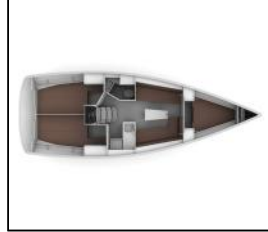

Segelyacht Bavaria Cruiser 34 Bobara

Yacht ID:	10446
Yacht type:	Segelyacht
Yacht:	Bavaria Cruiser 34 Bobara
Marina:	Kroatien / ACI Marina Split
Production year:	2024
Cabins:	3
Deposit:	1.000,00 €

Bordküche: Backofen, Gasflasche, Herd, Kühlschrank, Pantryausrüstung, Warmes Wasser,
Deckausrüstung: Auxiliary Anker (Reserve Anker), Badeleiter, Badeplattform, Beiboot, Beiboot Pumpe, Bilgenpumpe - Manuell, Bimini Top, Bootshaken, Bootsmannstuhl, Cockpittisch, Deckschrubber (deckbürste), Diesel Trichter, Dieselkanister, Elektrische Ankerwinde, Fender, Festmacher, Gangway, Hauptanker, Hauptdeck Kompass, Heckdusche, Kunststoff-Eimer (Pütz), Schwarzer Ball, Sprayhood, Teak im Cockpit, Wasserschlauch, Winschkurbeln,
Interieur: Barometer, Elektrische Toilette, Innendusche, Kleiderbügel, Schiffsdokumente, Schiffsuhr,
Komfort: Bettwäsche, Decken, Polster,
Navigation: Autopilot, Fernglas, GPS Kartenplotter - Cockpit, Hafenhandbuch, Handpeilkompass, LED Positionslichter, Navigationsset, Radarreflektor, Seekarten und nautische Reiseführer, Wind/Geschwindigkeits/Tiefeninstrumente, Windex,
Sicherheitsausrüstung: Erste-Hilfe-Kit (Bordapotheke), Fäkalientank, Feueraxt, Feuerlöscher, Flickzeug, Kinderschwimmweste, Leuchtraketen, Lifebelts, Nebelhorn, Notpinne, Paddel, Rettungsinsel, Rettungsring mit Licht, Schwimmwesten, Search light, UKW Funk, Werkzeugset,
Unterhaltung: Außenlautsprecher, Indoor-Lautsprecher, Radio, USB, Bluetooth, Taucherbrille, Wi-Fi Internet,
Yachtelektrik: 12V Steckdose, 220V Stecker, elektrische Bilgenpumpe, Inverter, Ladegerät, Service Batterien, Shore Netzkabel, Solar Panel, Wasserkocher,