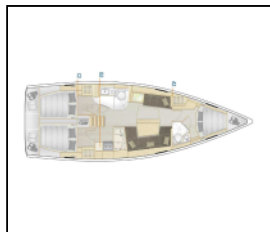

Segelyacht Hanse 418 Teri

Yacht ID:	10438
Yacht type:	Segelyacht
Yacht:	Hanse 418 Teri
Marina:	Kroatien / Dubrovnik, Komolac, ACI Marina Dubrovnik
Production year:	2024
Cabins:	3
Deposit:	1.800,00 €

Bordküche: Backofen, Herd, Kühlschrank, Pantryausrüstung, Tiefkühlfach, Warmes Wasser,
Deckausrüstung: Badeplattform, Beiboot, Bimini Top, Cockpittisch, Heckdusche, Sprayhood, Teakholz im Cockpit,
Komfort: Bettwäsche,
Navigation: Autopilot, Bugstrahlruder, GPS Kartenplotter - Cockpit, Hafenhandbuch, Seekarten, Tridata,
Segel: Electric primary winch,
Sicherheitsausrüstung: UKW Funk,
Unterhaltung: Außenlautsprecher, Radio CD-Spieler,
Yachtelektrik: Inverter, Ladegerät,