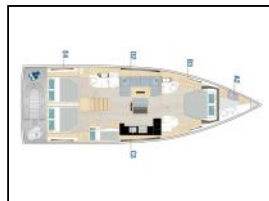

Segelyacht Hanse 510 Alma - OW

Yacht ID:	10437
Yacht type:	Segelyacht
Yacht:	Hanse 510 Alma - OW
Marina:	Kroatien / Trogir, Yachtclub Seget (Marina Baotić)
Production year:	2024
Cabins:	4 + 1
Deposit:	2.500,00 €

Bordküche: Backofen, Herd, Kühlschrank, Pantryausrüstung, Tiefkühlfach, Warmes Wasser,

Deckausrüstung: Badeplattform, Beiboot, Bimini Top, Cockpit Kühlschrank, Cockpittisch, Grill, Heckdusche, Hydraulische Hebe Badeplattform, Smart tender system, Sprayhood, Teak im Cockpit, Teakdeck,